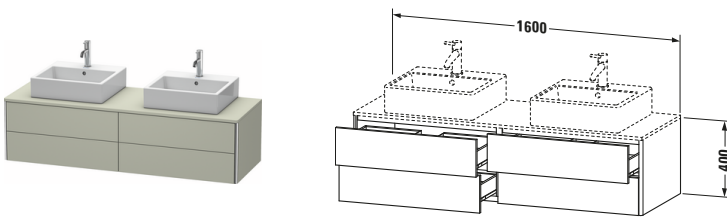

Konsolenwaschtischunterbau wandhängend

Basis Angaben	
Langbezeichnung	Duravit XSquare Konsolenwaschtischunterbau wandhängend, Taupe Seidenmatt, Rechteckig, Anzahl Ausschnitte: 2, Anzahl Schubkästen: 4, Tip-on Technik – XS4917B6060

Spezifikationen	
Anzahl Ausschnitte	2
Anzahl Schubkästen	4
Für Anzahl Waschtische	2
Montagegrad	Montiert
Waschplatz	
Position Becken	Links / Rechts
Montage	
Montageart	Wandhängend / Wandmontage
Farbe	
Farbwert	Taupe
Glanzgrad	Seidenmatt
Front	
Farbwert Front	Taupe
Glanzgrad Front	Seidenmatt
Korpus	
Glanzgrad Korpus	Seidenmatt
Material Korpus	Hochverdichtete MDF-Platte
Oberfläche Korpus	Lack
Griff	
Ausführung Griff	Grifflos
Profil	
Farbe Profil	Chrom
Glanzgrad Profil	Hochglanz
Material Profil	Aluminium

Features	
Tip-on Technik	✓
Einrichtungssystem	Optional
Selbsteinzug mit Dämpfung	✓
Siphonausschnitt	✓
Schürze	✓

Lieferumfang	
Montage	
Inkl. Befestigungsmaterial	✓
Technische Dokumentation	
Inkl. Montageanleitung	digital und gedruckt

Vermaßung	
Breite / Länge	1600 mm
Höhe	400 mm
Tiefe / Breite	548 mm
Min. Wandabstand	0 mm

Passende Produkte	
Passende Artikel	
	Raumsparsiphon # 005076 Universal
	Einrichtungssystem Set # UV0505 Universal
	Konsole # XS063H XSquare
	Konsole # XS064H XSquare
Notwendige Artikel	
	Konsole # XS063H XSquare
	Konsole # XS064H XSquare