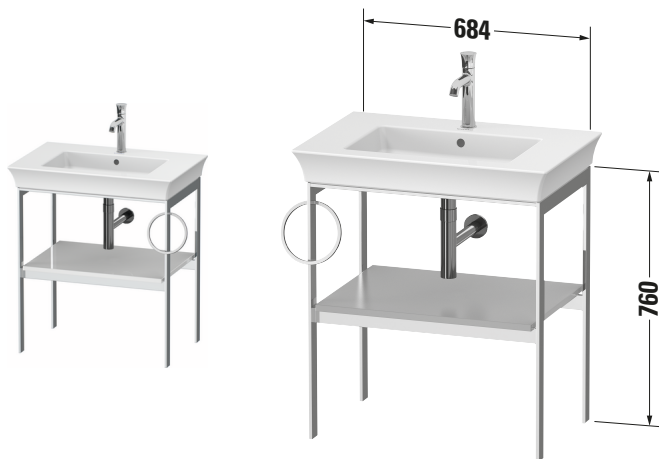

Metallkonsole

| Basis Angaben | |
|-----------------|---|
| Langbezeichnung | Duravit White Tulip Metallkonsole, , Rechteckig – WT4543R8585 |

| Spezifikationen | |
|------------------------|----------------------------|
| Ablage | |
| Anzahl Ablageflächen | 1 |
| Für Anzahl Waschtische | 1 |
| Montagegrad | Teilweise montiert |
| Waschplatz | |
| Position Becken | Mitte |
| Montage | |
| Montageart | Bodenstehend / Wandmontage |
| Gestell | |
| Farbwert Gestell | Chrom |
| Material Gestell | Aluminium |
| Glanzgrad Gestell | Hochglanz |

| Features | |
|-----------------------------|---|
| Integrierter Höhenausgleich | ✓ |

| Lieferumfang | |
|---------------------------------|----------------------|
| Montage | |
| Inkl. Befestigungsmaterial | ✓ |
| Technische Dokumentation | |
| Inkl. Montageanleitung | digital und gedruckt |

| Vermaßung | |
|----------------|--------|
| Breite / Länge | 684 mm |
| Höhe | 760 mm |
| Tiefe / Breite | 450 mm |

| Passende Produkte | |
|---|---------------------------------|
| Passende Artikel | |
|  | Waschtisch # 236375 White Tulip |
|  | Designsiphon # 005036 Universal |
| Notwendige Artikel | |
|  | Waschtisch # 236375 White Tulip |