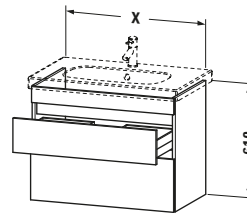

DuraStyle # DS648401843

Design by Matteo Thun & Antonio Rodriguez

Waschtischunterbau wandhängend

Basis Angaben	
Langbezeichnung	Duravit DuraStyle Waschtischunterbau wandhängend, Weiß Matt, Rechteckig, Anzahl Schubkästen: 2 – DS648401843

Spezifikationen	
Anzahl Schubkästen	2
Für Anzahl Waschtische	1
Montagegrad	Montiert
Waschplatz	
Position Becken	Mitte
Montage	
Montageart	Montage unter Waschtisch / Wandhängend / Wandmontage
Farbe	
Farbwert	Weiß
Glanzgrad	Matt
Front	
Farbwert Front	Weiß
Glanzgrad Front	Matt
Korpus	
Glanzgrad Korpus	Matt
Material Korpus	Hochverdichtete Dreischicht-Holzspanplatte
Oberfläche Korpus	Dekor
Griff	
Ausführung Griff	Grifflos

Features	
Inneneinteilung	Optional
Selbsteinzug mit Dämpfung	✓
Siphonausschnitt	✓
Schürze	✓

Lieferumfang	
Montage	
Inkl. Befestigungsmaterial	✓
Technische Dokumentation	
Inkl. Montageanleitung	digital und gedruckt

Logistik	
Artikelgewicht	26,5 kg
Verkaufsverpackung	
Art Verkaufsverpackung	Karton
Menge / Verkaufsverpackung	1 Stk.
Ab Werk verpackt	✓
Breite Verkaufsverpackung inkl. Artikel	840 mm
Höhe Verkaufsverpackung inkl. Artikel	720 mm
Tiefe Verkaufsverpackung inkl. Artikel	540 mm
Gewicht Verkaufsverpackung inkl. Artikel	30 kg
Anzahl Packstücke	1

Vermaßung	
Breite / Länge	800 mm
Höhe	610 mm
Tiefe / Breite	453 mm
Min. Wandabstand	0 mm

Passende Produkte	
Passende Artikel	
	Inneneinteilung # UV9845 Universal
	Waschtisch # 034285 D-Code
Notwendige Artikel	
	Waschtisch # 034285 D-Code

Weitere Informationen finden Sie hier

<https://pro.duravit.de/p/DS648401843>