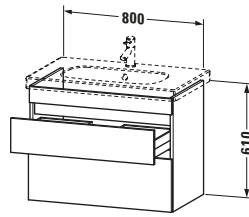

DuraStyle # DS648401843

Design by Matteo Thun & Antonio Rodriguez

Waschtischunterbau wandhängend

Basis Angaben	
Langbezeichnung	Duravit DuraStyle Waschtischunterbau wandhängend, Weiß Matt, Rechteckig, Anzahl Schubkästen: 2 – DS648401843

Spezifikationen	
Anzahl Schubkästen	2
Für Anzahl Waschtische	1
Montagegrad	Montiert
Waschplatz	
Position Becken	Mitte
Montage	
Montageart	Montage unter Waschtisch / Wandhängend / Wandmontage
Farbe	
Farbwert	Weiß
Glanzgrad	Matt
Front	
Farbwert Front	Weiß
Glanzgrad Front	Matt
Korpus	
Glanzgrad Korpus	Matt
Material Korpus	Hochverdichtete Dreischicht-Holzspanplatte
Oberfläche Korpus	Dekor
Griff	
Ausführung Griff	Grifflos

Features	
Inneneinteilung	Optional
Selbsteinzug mit Dämpfung	✓
Siphonausschnitt	✓
Schürze	✓

Lieferumfang	
Montage	
Inkl. Befestigungsmaterial	✓
Technische Dokumentation	
Inkl. Montageanleitung	digital und gedruckt

Logistik	
Artikelgewicht	26,5 kg
Verkaufsverpackung	
Art Verkaufsverpackung	Karton
Menge / Verkaufsverpackung	1 Stk.
Ab Werk verpackt	✓
Breite Verkaufsverpackung inkl. Artikel	840 mm
Höhe Verkaufsverpackung inkl. Artikel	720 mm
Tiefe Verkaufsverpackung inkl. Artikel	540 mm
Gewicht Verkaufsverpackung inkl. Artikel	30 kg
Anzahl Packstücke	1

Vermaßung	
Breite / Länge	800 mm
Höhe	610 mm
Tiefe / Breite	453 mm
Min. Wandabstand	0 mm

Passende Produkte	
Passende Artikel	
	Inneneinteilung # UV9845 Universal
	Waschtisch # 034285 D-Code
Notwendige Artikel	
	Waschtisch # 034285 D-Code

Weitere Informationen finden Sie hier

<https://pro.duravit.de/p/DS648401843>