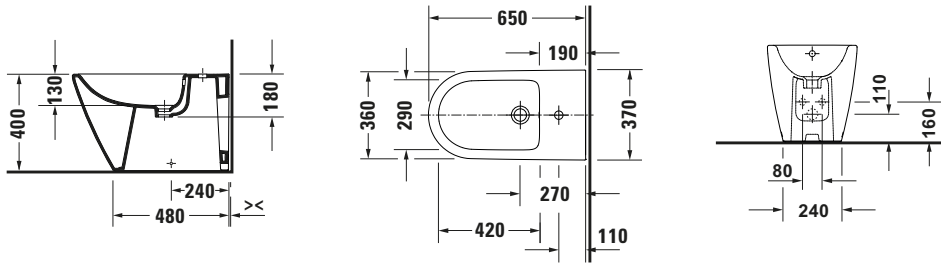

Stand Bidet

Basis Angaben	
Langbezeichnung	Duravit D-Neo Stand Bidet, Weiß Hochglanz, 650 mm, Hahnlochbank, Anzahl Hahnlöcher pro Waschplatz: 1, Überlauf – 2294100000

Spezifikationen	
Farbe	
Farbwert	Weiß
Glanzgrad	Hochglanz
Material	
Material	Keramik
Waschplatz	
Anzahl Hahnlöcher pro Waschplatz	1
Überlauf	
Überlauf	✓

Features	
Waschplatz	
Hahnlochbank	✓

Logistik	
Artikelgewicht	35,7 kg

Passende Produkte	
Passende Artikel	
	Einhebel-Bidetmischer # MH2400001 Manhattan
	Röhrensiphon # 0050270000 Universal
	Einhebel-Bidetmischer # CE2400001 Circle
	Einhebel-Bidetmischer # WA2400001 Wave
	Einhebel-Bidetmischer # TU2400001 Tulum by Starck
	Einhebel-Bidetmischer # N12400001 Duravit No.1
	Einhebel-Bidetmischer # DE2400001 D-Neo
	Einhebel-Bidetmischer # B22400001 B.2
	Einhebel-Bidetmischer # B12400001 B.1

Beschreibungstexte	
Ausschreibungstext	Duravit D-Neo Stand Bidet Weiß Hochglanz 650 mm, Designer: Bertrand Lejoly, Sanitärkeramik, Form: D-shaped, Überlauf, Bodenstehend, Hahnlochbank, CE-Kennzeichen-1: EN 14528, EAN Nr.: 4063382017208, Artikelgewicht: 35,7 kg, Abmessungen (Breite / Länge x Tiefe / Breite x Höhe): 370 x 650 x 400 mm, Artikel Nr.: 2294100000