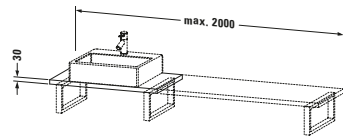

DuraStyle # DS104C02121

Design by Matteo Thun & Antonio Rodriguez

Konsole

Basis Angaben	
Langbezeichnung	Duravit DuraStyle Konsole, Nussbaum dunkel Matt, Rechteckig, Anzahl Ausschnitte: 1 – DS104C02121
Artikel Nr.	DS104C02121

Spezifikationen	
Anzahl Ausschnitte	1
Compact	✓
Oberfläche	Dekor
Oberflächenbehandlung	Direktbeschichtet

Montage	
Montageart	Wandhängend / Wandmontage
Einbauart	Vorwand

Farbe	
Farbwert	Nussbaum dunkel
Glanzgrad	Matt

Material	
Material	Hochverdichtete Dreischicht-Holzspanplatte

Waschplatz	
Position Becken	Links / Mitte / Rechts

Features	
Hahnlochbohrungen möglich	✓

Lieferumfang	
Technische Dokumentation	
Inkl. Montageanleitung	digital und gedruckt

Logistik	
Artikelgewicht	14,5 kg
Verkaufsverpackung	
Art Verkaufsverpackung	Karton
Menge / Verkaufsverpackung	1 Stk.
Ab Werk verpackt	✓
Breite Verkaufsverpackung inkl. Artikel	615 mm
Höhe Verkaufsverpackung inkl. Artikel	2080 mm
Tiefe Verkaufsverpackung inkl. Artikel	140 mm
Gewicht Verkaufsverpackung inkl. Artikel	18,5 kg
Anzahl Packstücke	1

Passende Produkte	
Passende Artikel	
	Korpusblende # DS5399 DuraStyle
	Handtuchhalter # UV9986 Universal
	Handtuchhalter # UV9985 Universal
	Handtuchhalter # UV9959 Universal
Notwendige Artikel	
	Konsolenträger # UV9926 Universal
	Konsolenträger # UV9917 Universal
	Konsolenträger # UV9902 Universal

Vermaßung	
Breite / Länge	800 mm
Min. Variable Breite / Länge	800 mm
Max. Variable Breite / Länge	2000 mm
Höhe	30 mm
Tiefe / Breite	480 mm

Weitere Informationen finden Sie hier

<https://pro.duravit.de/p/DS104C02121>