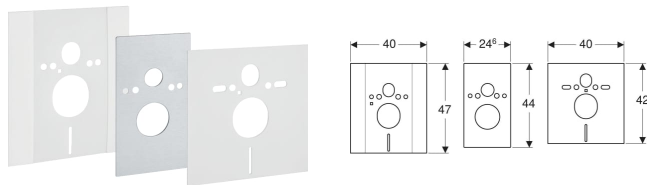

# Abdeckplatte mit Schallschutzset, für Geberit Duofix Element für Wand-WC, WC höhenverstellbar

## VERWENDUNGSZWECKE

- Zur Montage an höhenverstellbaren Geberit Duofix Elementen für Wand-WC
- Zum Abdecken der Öffnung für die Höhenverstellung

## INFO

- Nicht für WC-Keramiken geeignet, die ein Befestigungsachsmaß von 23 cm besitzen

Art.-Nr.	VE1 St.
115.396.00.1	1