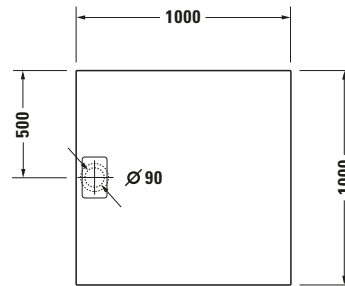

**Duschwanne**

Basis Angaben	
Langbezeichnung	Duravit Stonetto Duschwanne 1000x1000 mm Beton Matt, Bodenbündig, Halbeinbau, Aufgesetzt, Material: Mineralguss, DuroCast UltraResist, Rechteckig – 720167180000000

Spezifikationen	
Form	Rechteckig
Rutschfestigkeitsklasse	B
<b>Farbe</b>	
Farbwert	Beton
Glanzgrad	Matt
<b>Material</b>	
Material	Mineralguss
Materialart	DuroCast UltraResist
<b>Montage</b>	
Einbauart	Bodenbündig / Halbeinbau / Aufgesetzt
<b>Ablauf</b>	
Position Ablauf	Seitlich

Lieferumfang	
Inkl. Ablaufabdeckung	✓
Inkl. Schmutzradierer	✓
<b>Technische Dokumentation</b>	
Inkl. Montageanleitung	digital und gedruckt
Inkl. Pflegeanleitung	digital und gedruckt

Vermaßung	
Breite / Länge	1000 mm
Tiefe / Breite	1000 mm
Min. Höhe mit Füßen	130 mm
Max. Höhe mit Füßen	150 mm
Höhe mit Wannenträger	120 mm
Durchmesser Ablaufloch	90 mm

Beschreibungstexte	
Ausschreibungstext	Duravit Stonetto Duschwanne Beton Matt, Designer: EOOS, Form: Rechteckig, Mineralguss, DuroCast UltraResist, Einbauart: Bodenbündig, Halbeinbau, Aufgesetzt, Position Ablauf: Seitlich, Rutschfestigkeitsklasse: B, CE-Kennzeichen-1: EN 14527, EAN Nr.: 4053424509068, Artikelgewicht: 32 kg, Abmessungen (Breite / Länge x Höhe): 1000 x 1000 x 50 mm, Artikel Nr.: 720167180000000, Passende Artikel: Schalungshilfe, Duschwannenträger, Duschwannenfuß, Fußgestell, Wandprofil, Duschwannenablauf, Abdicht-Set, Schallschutz-Set; Artikel Nr.: 792805000000000, 792411000000000, 790173000000000, 791104000000000, 790126000000000, 791243000000000, 7902630000001000, 7902690000001000, 792803000000000, 791372000000000; Modell Nr.: 792805, 792411, 790173, 791104, 790126, 791243, 790263, 790269, 792803, 791372