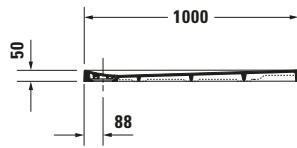

**Duschwanne**

Basis Angaben	
Langbezeichnung	Duravit Stonetto Duschwanne 1000x1000 mm Beton Matt, Bodenbündig, Halbeinbau, Aufgesetzt, Material: Mineralguss, DuroCast UltraResist, Rechteckig – 720167180000000

Spezifikationen	
Form	Rechteckig
Rutschfestigkeitsklasse	B
<b>Farbe</b>	
Farbwert	Beton
Glanzgrad	Matt
<b>Material</b>	
Material	Mineralguss
Materialart	DuroCast UltraResist
<b>Montage</b>	
Einbauart	Bodenbündig / Halbeinbau / Aufgesetzt
<b>Ablauf</b>	
Position Ablauf	Seitlich

Lieferumfang	
Inkl. Ablaufabdeckung	✓
Inkl. Schmutzradierer	✓
<b>Technische Dokumentation</b>	
Inkl. Montageanleitung	digital und gedruckt
Inkl. Pflegeanleitung	digital und gedruckt

Vermaßung	
Breite / Länge	1000 mm
Tiefe / Breite	1000 mm
Min. Höhe mit Füßen	130 mm
Max. Höhe mit Füßen	150 mm
Höhe mit Wannenträger	120 mm
Durchmesser Ablaufloch	90 mm

Beschreibungstexte	
Ausschreibungstext	Duravit Stonetto Duschwanne Beton Matt, Designer: EOOS, Form: Rechteckig, Mineralguss, DuroCast UltraResist, Einbauart: Bodenbündig, Halbeinbau, Aufgesetzt, Position Ablauf: Seitlich, Rutschfestigkeitsklasse: B, CE-Kennzeichen-1: EN 14527, EAN Nr.: 4053424509068, Artikelgewicht: 32 kg, Abmessungen (Breite / Länge x Höhe): 1000 x 1000 x 50 mm, Artikel Nr.: 720167180000000, Passende Artikel: Schalungshilfe, Duschwannenträger, Duschwannenfuß, Fußgestell, Wandprofil, Duschwannenablauf, Abdicht-Set, Schallschutz-Set; Artikel Nr.: 792805000000000, 792411000000000, 790173000000000, 791104000000000, 790126000000000, 791243000000000, 7902630000001000, 7902690000001000, 792803000000000, 791372000000000; Modell Nr.: 792805, 792411, 790173, 791104, 790126, 791243, 790263, 790269, 792803, 791372