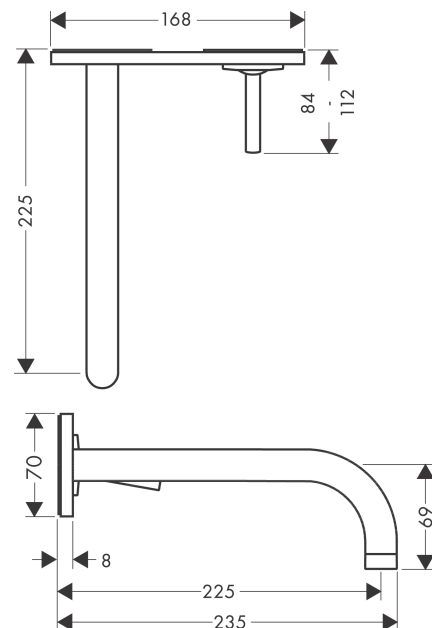

#### Merkmale

- besteht aus: Einhebel-Waschtischmischer Unterputz für Wandmontage, Ablaufgarnitur
- Ausladung: 225 mm
- Griffvariante: Pingriff
- Strahlart: Normalstrahl
- Maximale Durchflussmenge bei 3 bar: 5 l/min
- Keramikmischsystem
- unverschliessbare Ablaufgarnitur
- Griff rechts oder links positionierbar, abhängig von der Installation des Grundkörpers
- Geräuschgruppe: I
- Durchflussklasse: O
- PA-IX 18117/IO

### Technologie

### Maßzeichnung

### Durchflussdiagramm

**AXOR Uno**

**Einhebel-Waschtischmischer Unterputz für Wandmontage mit Auslauf 225 mm und Platte**

Oberfläche: **Polished Gold Optic** Artikelnummer: **38115990**

Einbaubeispiel