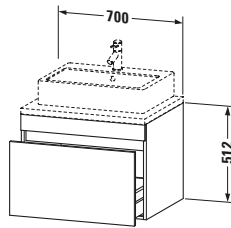

**Konsolenwaschtischunterbau wandhängend**

Basis Angaben	
Langbezeichnung	Duravit DuraStyle Konsolenwaschtischunterbau wandhängend, Nussbaum dunkel Matt, Rechteckig, Anzahl Auszüge: 1 – DS531102121

Spezifikationen	
Anzahl Auszüge	1
Für Anzahl Waschtische	1
Montagegrad	Montiert
Waschplatz	
Position Becken	Mitte
Montage	
Montageart	Konsolenmontage / Wandhängend / Wandmontage
Farbe	
Farbwert	Nussbaum dunkel
Glanzgrad	Matt
Front	
Farbwert Front	Nussbaum dunkel
Glanzgrad Front	Matt
Korpus	
Glanzgrad Korpus	Matt
Material Korpus	Hochverdichtete Dreischicht-Holzspanplatte
Oberfläche Korpus	Dekor
Griff	
Ausführung Griff	Grifflos

Features	
Inneneinteilung	Optional
Selbsteinzug mit Dämpfung	✓

Lieferumfang	
Montage	
Inkl. Befestigungsmaterial	✓
Technische Dokumentation	
Inkl. Montageanleitung	digital und gedruckt

Logistik	
Artikelgewicht	22,1 kg
Verkaufsverpackung	
Art Verkaufsverpackung	Karton
Menge / Verkaufsverpackung	1 Stk.
Ab Werk verpackt	✓
Breite Verkaufsverpackung inkl. Artikel	721 mm
Höhe Verkaufsverpackung inkl. Artikel	760 mm
Tiefe Verkaufsverpackung inkl. Artikel	625 mm
Gewicht Verkaufsverpackung inkl. Artikel	28,5 kg
Anzahl Packstücke	1

Vermaßung	
Breite / Länge	700 mm
Höhe	512 mm
Tiefe / Breite	548 mm
Min. Wandabstand	20 mm

Passende Produkte	
Passende Artikel	
	Raumsparsiphon # 005076 Universal
	Inneneinteilung # UV9846 Universal

Notwendige Artikel	
	Konsole # DS103C DuraStyle
	Konsole # DS107C DuraStyle
	Konsole # DS102C DuraStyle
	Konsole # DS106C DuraStyle