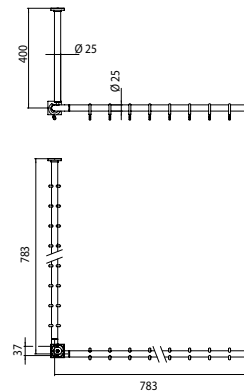

PRODUKTINFORMATION

Duschvorhang-Set chrom

Art.-Nr.3587 001 20

800 mm (2 x Duschvorhangstange, 1 x Befestigungs-Set, 1 x Eckverbinder, 1 x Deckenstütze, 16 x Duschvorhangringe)