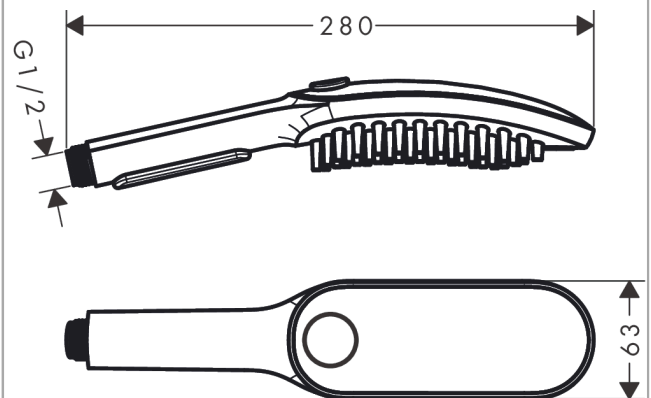

DogShower

Hundebrause 150 3jet Select

Oberfläche: **Matt White** Artikelnummer: **26640700**

Beschreibung

Merkmale

- Brausekopfgrösse: 150 x 63 mm
- Strahlart: Fellstrahl, Beinstrahl, Pfotenstrahl
- komfortable Strahlartenumstellung durch Select-Taste
- Maximale Durchflussmenge bei 3 bar: 7,6 l/min
- Funktion ab: 5,7 l/min
- Betriebsdruck: min. 1 bar/max. 6 bar
- Mindestfliessdruck: 1 bar
- extra lange, bürstenähnliche Düsen (1,5 cm) für eine gründliche Reinigung des Hundes mit Massageeffekt
- ergonomisches Design
- Water Boost: Wassermenge bei Bedarf gezielt erhöhen
- für Durchlauferhitzer geeignet
- Anschlussgrösse: DN15
- ausspülbare Siebdichtung
- Rückflussverhinderer

Artikeldetails

ST-Nr.	6541 870.536
TEAM-Nr.	757524.103
Preis exkl. MwSt.	105.00 CHF

Technologie

Designpreise

Zertifikate / Nachhaltigkeit

Produktabbildung

Maßzeichnung

DogShower