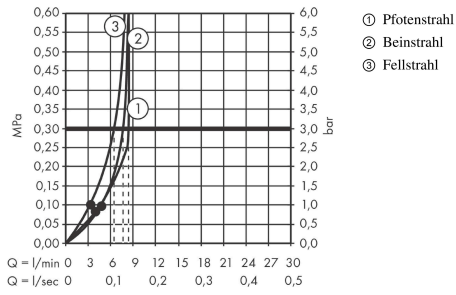

DogShower

Hundebrause 150 3jet Select

Oberfläche: **Matt White** Artikelnummer: **26640700**

Durchflussdiagramm

Die Verbrauchswerte wurden praxisnah mit den dazugehörigen Armaturen (Thermostat/Mischer/Unterputzventil) gemessen.