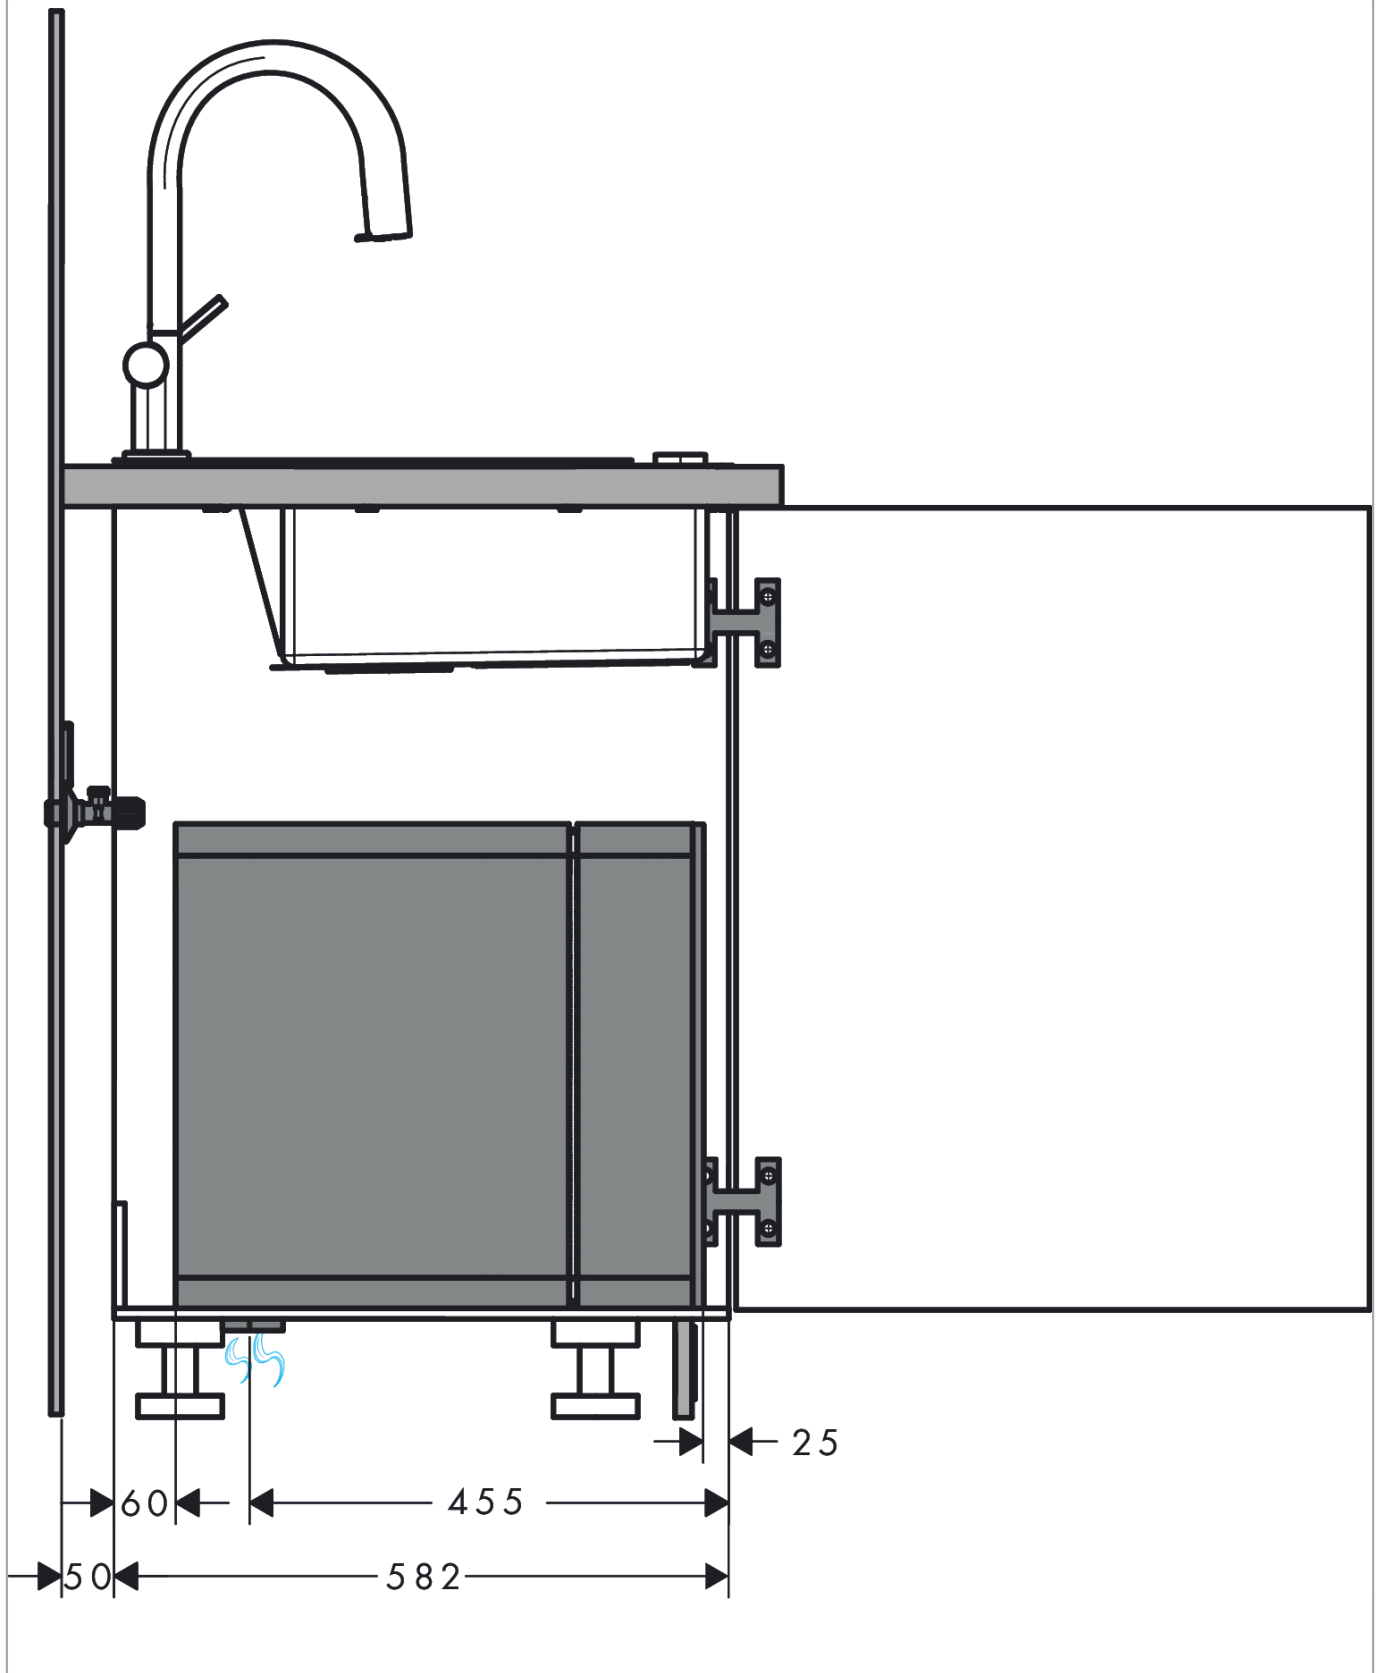

Aqittura M91

SodaSystem 210, Ausziehauslauf, 1jet, sBox, Starter Set

Oberfläche: **Chrom** Artikelnummer: **76806000**

Beschreibung

Merkmale

- besteht aus: Einhebel-Küchenmischer, Schlauchbox, Filterkopf, Mineralisierungskartusche Harmony mit Filter, CO2 Flasche, SodaBase
- ComfortZone 210
- Schwenkbereich einstellbar in 3 Stufen auf 60°, 110° oder 150°
- Laminarstrahl
- maximale Durchflussmenge bei 3 bar: 6,2 l/min
- Keramikmischsystem
- Rückflussverhinderer integriert
- für Durchlauferhitzer geeignet
- sBox für eine leise, leichtgängige und geschützte Schlauchführung im Unterschrank
- Auszugslänge bis zu 76 cm
- Hahnlochbohrung mit 35 mm erforderlich
- getrennte Wasserführung für gefiltertes und ungefiltertes Wasser
- gekühltes, gefiltertes Trinkwasser in still, medium und sprudelnd über Auswahl taste am Auslauf
- Steuerung und Überwachung von Verbrauchsdaten via hangrohe home App
- 425 g CO2-Flasche für ca. 60 Liter Sprudelwasser
- Filterkapazität: 300 l
- Kühlkapazität: 7 l/h gekühltes/gefiltertes Wasser
- Push-Nachricht bei niedriger Filter- oder CO2-Kapazität (hangrohe home App)
- Leistungsaufnahme: 240 W (Wasserabgabe), 180 W (Kühlphase), 3 W (Standby)
- Spannungsversorgung: 230V ±10 %
- maximale Entnahmemenge (gekühltes/gesprudelt Wasser): 2 l/min
- IP-Schutzart: IP21
- P-IX 38229/IO

Technologie

Designpreise

Aqittura M91
SodaSystem 210, Ausziehauslauf, 1jet, sBox, Starter Set
 Oberfläche: **Chrom** Artikelnummer: **76806000**

Produktabbildung

Maßzeichnung

Durchflussdiagramm

Aqittura M91
SodaSystem 210, Ausziehauslauf, 1jet, sBox, Starter Set
 Oberfläche: **Chrom** Artikelnummer: **76806000**

Einbaubeispiel

Aqittura M91
SodaSystem 210, Ausziehauslauf, 1jet, sBox, Starter Set
 Oberfläche: **Chrom** Artikelnummer: **76806000**

Explosionszeichnung

Baujahr: >07/22

Aqittura M91
SodaSystem 210, Ausziehauslauf, 1jet, sBox, Starter Set
 Oberfläche: **Chrom** Artikelnummer: **76806000**