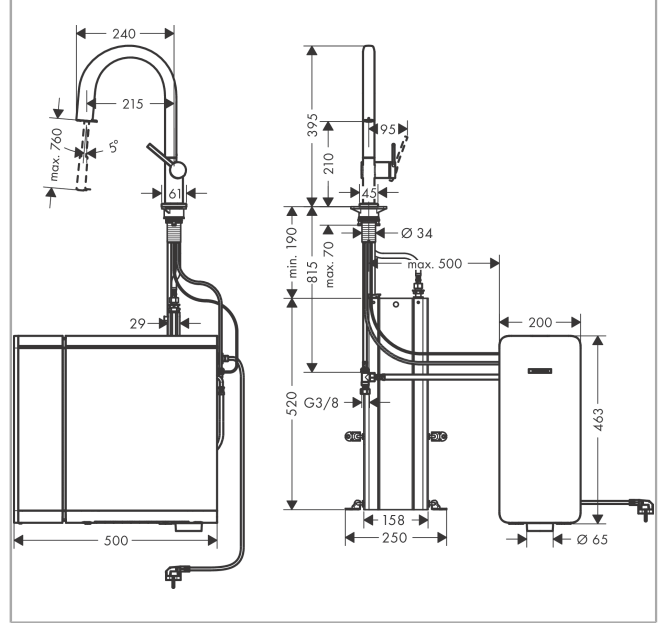

Aqittura M91

SodaSystem 210, Ausziehauslauf, 1jet, sBox, Starter Set

Oberfläche: **Chrom** Artikelnummer: **76806000**

Beschreibung

Merkmale

- besteht aus: Einhebel-Küchenmischer, Schlauchbox, Filterkopf, Mineralisierungskartusche Harmony mit Filter, CO2 Flasche, SodaBase
- ComfortZone 210
- Schwenkbereich einstellbar in 3 Stufen auf 60°, 110° oder 150°
- Laminarstrahl
- maximale Durchflussmenge bei 3 bar: 6,2 l/min
- Keramikmischsystem
- Rückflussverhinderer integriert
- für Durchlauferhitzer geeignet
- sBox für eine leise, leichtgängige und geschützte Schlauchführung im Unterschrank
- Auszugslänge bis zu 76 cm
- Hahnlochbohrung mit 35 mm erforderlich
- getrennte Wasserführung für gefiltertes und ungefiltertes Wasser
- gekühltes, gefiltertes Trinkwasser in still, medium und sprudelnd über Auswahl taste am Auslauf
- Steuerung und Überwachung von Verbrauchsdaten via hangrohe home App
- 425 g CO2-Flasche für ca. 60 Liter Sprudelwasser
- Filterkapazität: 300 l
- Kühlkapazität: 7 l/h gekühltes/gefiltertes Wasser
- Push-Nachricht bei niedriger Filter- oder CO2-Kapazität (hangrohe home App)
- Leistungsaufnahme: 240 W (Wasserabgabe), 180 W (Kühlphase), 3 W (Standby)
- Spannungsversorgung: 230V ±10 %
- maximale Entnahmemenge (gekühltes/gesprudelt Wasser): 2 l/min
- IP-Schutzart: IP21
- P-IX 38229/IO

Technologie

Designpreise

Aqittura M91
SodaSystem 210, Ausziehauslauf, 1jet, sBox, Starter Set
 Oberfläche: **Chrom** Artikelnummer: **76806000**

Produktabbildung

Maßzeichnung

Durchflussdiagramm

Aqittura M91
SodaSystem 210, Ausziehauslauf, 1jet, sBox, Starter Set
 Oberfläche: **Chrom** Artikelnummer: **76806000**

Einbaubeispiel

Aqittura M91
SodaSystem 210, Ausziehauslauf, 1jet, sBox, Starter Set
 Oberfläche: **Chrom** Artikelnummer: **76806000**

Explosionszeichnung

Baujahr: >07/22

Aqittura M91
SodaSystem 210, Ausziehauslauf, 1jet, sBox, Starter Set
 Oberfläche: **Chrom** Artikelnummer: **76806000**