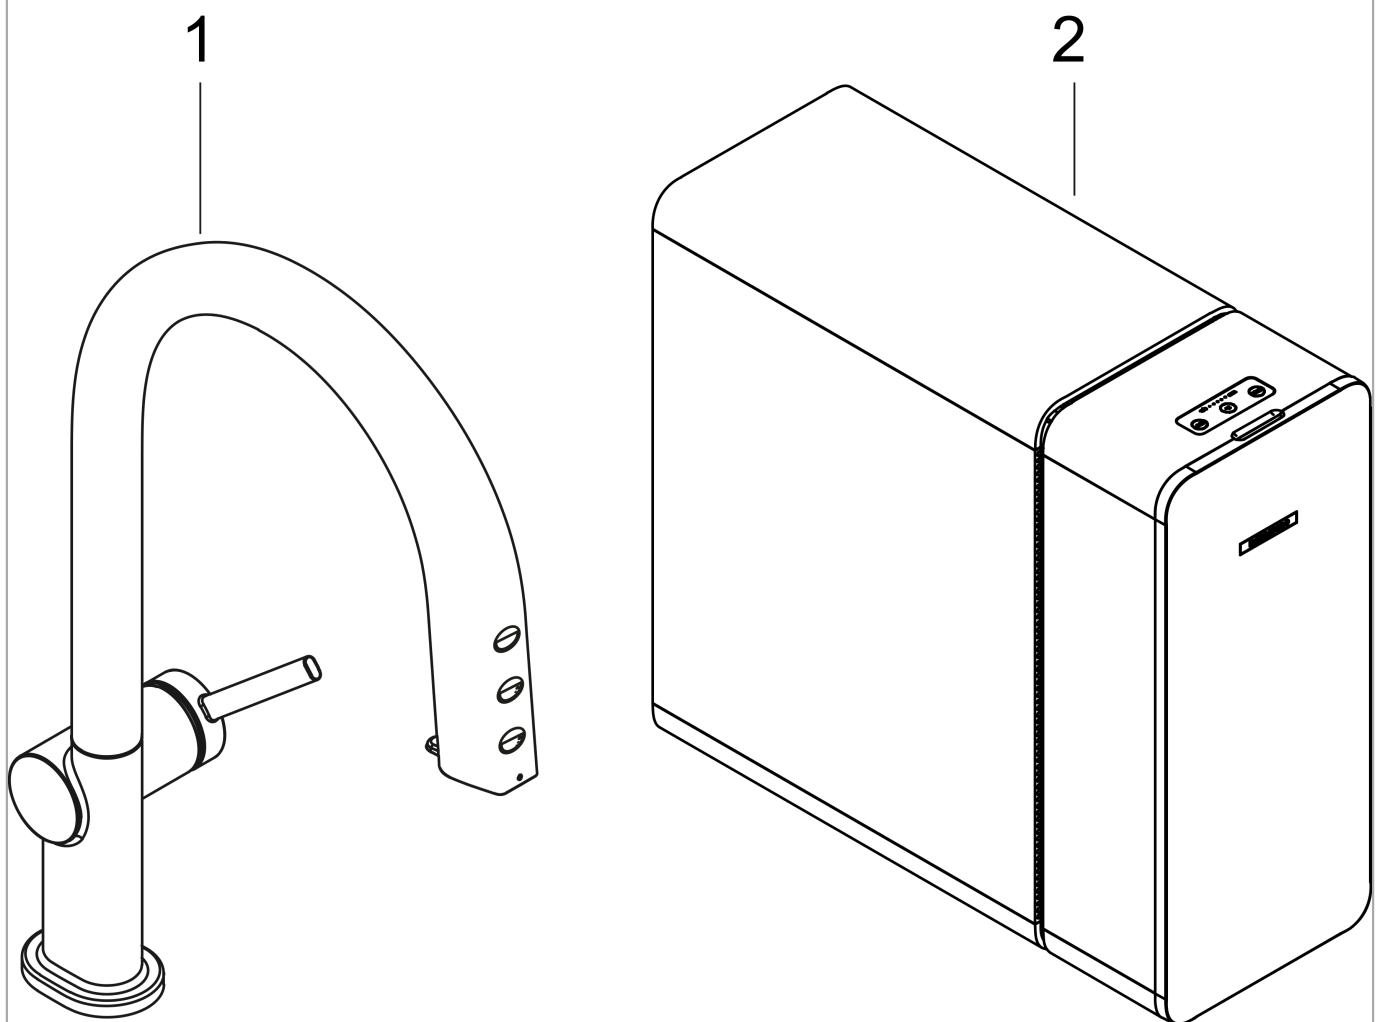

Aqittura M91

SodaSystem 210, Ausziehauslauf, 1jet, sBox, Starter Set

Oberfläche: **Chrom** Artikelnummer: **76806000**

Beschreibung

Merkmale

- besteht aus: Einhebel-Küchenmischer, Schlauchbox, Filterkopf, Mineralisierungskartusche Harmony mit Filter, CO2 Flasche, SodaBase
- ComfortZone 210
- Schwenkbereich einstellbar in 3 Stufen auf 60°, 110° oder 150°
- Laminarstrahl
- maximale Durchflussmenge bei 3 bar: 6,2 l/min
- Keramikmischsystem
- Rückflussverhinderer integriert
- für Durchlauferhitzer geeignet
- sBox für eine leise, leichtgängige und geschützte Schlauchführung im Unterschrank
- Auszugslänge bis zu 76 cm
- Hahnlochbohrung mit 35 mm erforderlich
- getrennte Wasserführung für gefiltertes und ungefiltertes Wasser
- gekühltes, gefiltertes Trinkwasser in still, medium und sprudelnd über Auswahl taste am Auslauf
- Steuerung und Überwachung von Verbrauchsdaten via hangrohe home App
- 425 g CO2-Flasche für ca. 60 Liter Sprudelwasser
- Filterkapazität: 300 l
- Kühlkapazität: 7 l/h gekühltes/gefiltertes Wasser
- Push-Nachricht bei niedriger Filter- oder CO2-Kapazität (hangrohe home App)
- Leistungsaufnahme: 240 W (Wasserabgabe), 180 W (Kühlphase), 3 W (Standby)
- Spannungsversorgung: 230V ±10 %
- maximale Entnahmemenge (gekühltes/gesprudelt Wasser): 2 l/min
- IP-Schutzart: IP21
- P-IX 38229/IO

Einbaubeispiel

Aqittura M91
SodaSystem 210, Ausziehauslauf, 1jet, sBox, Starter Set
 Oberfläche: **Chrom** Artikelnummer: **76806000**

Explosionszeichnung

Baujahr: >07/22

Aqittura M91
SodaSystem 210, Ausziehauslauf, 1jet, sBox, Starter Set
 Oberfläche: **Chrom** Artikelnummer: **76806000**