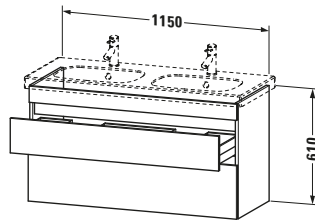

DuraStyle # DS648604343

Design by Matteo Thun & Antonio Rodriguez

Waschtischunterbau wandhängend

Basis Angaben	
Langbezeichnung	Duravit DuraStyle Waschtischunterbau wandhängend, Basalt Matt, Rechteckig, Anzahl Schubkästen: 2 – DS648604343

Spezifikationen	
Anzahl Schubkästen	2
Für Anzahl Waschtische	1
Montagegrad	Montiert
Waschplatz	
Position Becken	Mitte
Montage	
Montageart	Montage unter Waschtisch / Wandhängend / Wandmontage
Farbe	
Farbwert	Basalt
Glanzgrad	Matt
Front	
Farbwert Front	Basalt
Glanzgrad Front	Matt
Korpus	
Glanzgrad Korpus	Matt
Material Korpus	Hochverdichtete Dreischicht-Holzspanplatte
Oberfläche Korpus	Dekor
Griff	
Ausführung Griff	Grifflos

Features	
Inneneinteilung	Optional
Selbsteinzug mit Dämpfung	✓
Siphonausschnitt	✓
Schürze	✓

Lieferumfang	
Montage	
Inkl. Befestigungsmaterial	✓
Technische Dokumentation	
Inkl. Montageanleitung	digital und gedruckt

Logistik	
Artikelgewicht	28,5 kg
Verkaufsverpackung	
Art Verkaufsverpackung	Karton
Menge / Verkaufsverpackung	1 Stk.
Ab Werk verpackt	✓
Breite Verkaufsverpackung inkl. Artikel	1240 mm
Höhe Verkaufsverpackung inkl. Artikel	737 mm
Tiefe Verkaufsverpackung inkl. Artikel	535 mm
Gewicht Verkaufsverpackung inkl. Artikel	34 kg
Anzahl Packstücke	1

Vermaßung	
Breite / Länge	1150 mm
Höhe	610 mm
Tiefe / Breite	453 mm
Min. Wandabstand	0 mm

Passende Produkte	
Passende Artikel	
	Inneneinteilung # UV9845 Universal
	Doppelwaschtisch # 034812 D-Code
Notwendige Artikel	
	Doppelwaschtisch # 034812 D-Code

Weitere Informationen finden Sie hier

<https://pro.duravit.de/p/DS648604343>