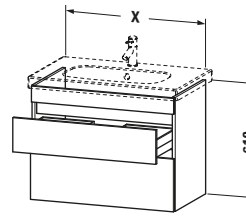

DuraStyle # DS648604343

Design by Matteo Thun & Antonio Rodriguez

Waschtischunterbau wandhängend

Basis Angaben	
Langbezeichnung	Duravit DuraStyle Waschtischunterbau wandhängend, Basalt Matt, Rechteckig, Anzahl Schubkästen: 2 – DS648604343

Spezifikationen	
Anzahl Schubkästen	2
Für Anzahl Waschtische	1
Montagegrad	Montiert
Waschplatz	
Position Becken	Mitte
Montage	
Montageart	Montage unter Waschtisch / Wandhängend / Wandmontage
Farbe	
Farbwert	Basalt
Glanzgrad	Matt
Front	
Farbwert Front	Basalt
Glanzgrad Front	Matt
Korpus	
Glanzgrad Korpus	Matt
Material Korpus	Hochverdichtete Dreischicht-Holzspanplatte
Oberfläche Korpus	Dekor
Griff	
Ausführung Griff	Grifflos

Features	
Inneneinteilung	Optional
Selbsteinzug mit Dämpfung	✓
Siphonausschnitt	✓
Schürze	✓

Lieferumfang	
Montage	
Inkl. Befestigungsmaterial	✓
Technische Dokumentation	
Inkl. Montageanleitung	digital und gedruckt

Logistik	
Artikelgewicht	28,5 kg
Verkaufsverpackung	
Art Verkaufsverpackung	Karton
Menge / Verkaufsverpackung	1 Stk.
Ab Werk verpackt	✓
Breite Verkaufsverpackung inkl. Artikel	1240 mm
Höhe Verkaufsverpackung inkl. Artikel	737 mm
Tiefe Verkaufsverpackung inkl. Artikel	535 mm
Gewicht Verkaufsverpackung inkl. Artikel	34 kg
Anzahl Packstücke	1

Vermaßung	
Breite / Länge	1150 mm
Höhe	610 mm
Tiefe / Breite	453 mm
Min. Wandabstand	0 mm

Passende Produkte	
Passende Artikel	
	Inneneinteilung # UV9845 Universal
	Doppelwaschtisch # 034812 D-Code
Notwendige Artikel	
	Doppelwaschtisch # 034812 D-Code

Weitere Informationen finden Sie hier

<https://pro.duravit.de/p/DS648604343>