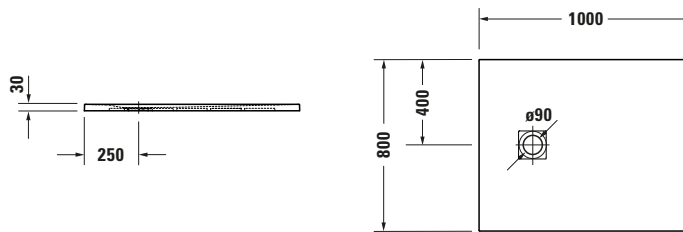

**Duschwanne**

Basis Angaben	
Langbezeichnung	Duravit Sustano Duschwanne 1000x800 mm Weiß, Bodenbündig, Halbeinbau, Aufgesetzt, Material: Verbundwerkstoff, DuroCast Nature, Rechteckig – 720273730000000

Spezifikationen	
Form	Rechteckig
<b>Farbe</b>	
Farbwert	Weiß
Glanzgrad	Glänzend
<b>Material</b>	
Material	Verbundwerkstoff
Materialart	DuroCast Nature
<b>Montage</b>	
Einbauart	Bodenbündig / Halbeinbau / Aufgesetzt
<b>Ablauf</b>	
Position Ablauf	Seitlich

Lieferumfang	
Inkl. Ablaufabdeckung	✓
<b>Technische Dokumentation</b>	
Inkl. Montageanleitung	digital und gedruckt

Vermaßung	
Breite / Länge	1000 mm
Tiefe / Breite	800 mm
Min. Höhe mit Füßen	0 mm
Max. Höhe mit Füßen	0 mm
Höhe mit Wannenträger	0 mm
Gefälle zum Ablauf	1°
Durchmesser Ablaufloch	90 mm

Beschreibungstexte	
Ausschreibungstext	Duravit Sustano Duschwanne Weiß, Form: Rechteckig, Verbundwerkstoff, DuroCast Nature, Einbauart: Bodenbündig, Halbeinbau, Aufgesetzt, Position Ablauf: Seitlich, CE-Kennzeichen-1: EN 14527, EAN Nr.: 4063382920300, Artikelgewicht: 13,5 kg, Abmessungen (Breite / Länge x Tiefe / Breite x Höhe): 1000 x 800 x 30 mm, Artikel Nr.: 720273730000000, Passende Artikel: Duschwannenablauf, Abdicht-Set, Wandprofil; Artikel Nr.: 792803000000000, 790126000000000; Modell Nr.: 791290, 791291, 792803, 790126, 791292