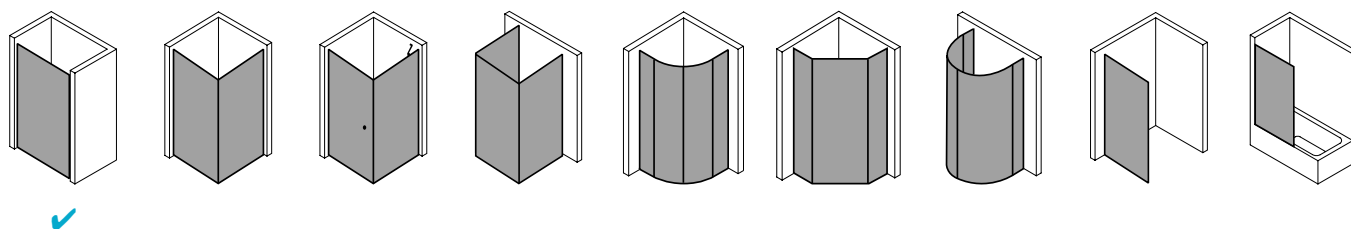

- Energiemanagement zertifiziert nach DIN EN 50001:2011.

Technische Daten

Höhe	2000 mm
Breite	1100 mm
Tiefe	31 mm
Oberfläche	Silber Hochglanz
Glas	ESG Klar
Beschichtung	CLEAN
Wanneneinbaumaß	1.080-1.110 mm
Anschlag	links
Türart	

Einbausituation