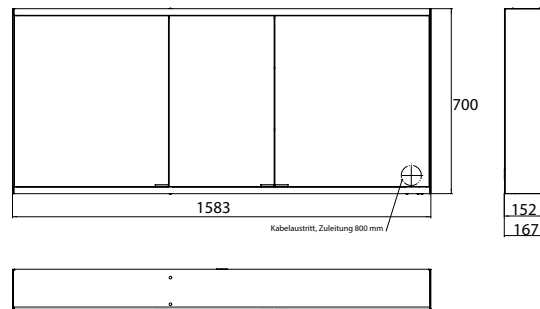

PRODUKTINFORMATION

Lichtspiegelschrank prime 2, 1.600 mm, 3 Türen, Aufputzmodell, IP 20 aluminium/spiegel

Art.-Nr.9497 060 48

mit Lichtpaket, Seitenwand verspiegelt, mit verspiegelter- oder weißer Glasrückwand, 4 stufenlos einstellbare Ablagen, 3 Türen, 2 Steckdosen und 2 Lichttaster (Helligkeit und Lichtfarbe - kalt/warm - stufenlos dimmbar), Höhe: 700 mm, LED-Beleuchtung