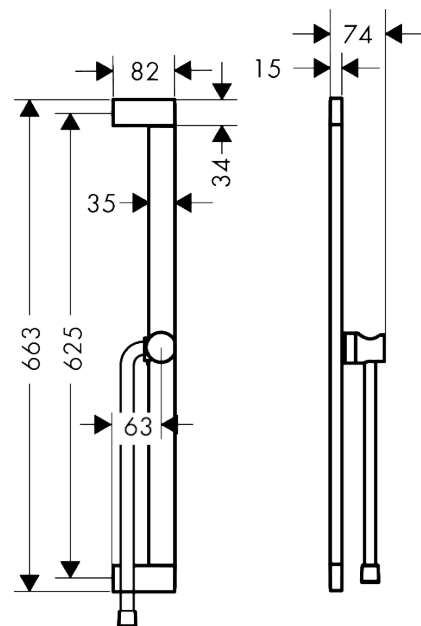

Unica

Brausenstange S Puro 65 cm mit Easy Slide Handbrausehalter und Brausenschlauch

Oberfläche: **Matt White** Artikelnummer: **24402700**

Beschreibung

Merkmale

- besteht aus: Brausenstange, Handbrausehalterung, Brausenschlauch
- schwenkbare Brausestange
- brauseseitiger Drehwirbel gegen lästiges Verdrehen des Brauseschlauches
- Schlauchmutter: für Brauseschläuche mit einer konischen Mutter
- Gesamtlänge Brausestange: 663 mm
- Profil Brausestange: rund
- Bohrabstand: 625 mm
- Länge Brausenschlauch: 1600 mm
- Handbrausehalterung aus Kunststoff/Metall, Handbrausehalterung für rechts- und linksseitige Montage
- Handbrausehalterung mit Arretierung
- Handbrausehalterung stufenlos verstellbar
- Wandstützen aus Kunststoff

Artikeldetails

ST-Nr.	6531 880.536
TEAM-Nr.	757069.103
Preis exkl. MwSt.	331.00 CHF

Produktabbildung

Maßzeichnung

Unica

Brausenstange S Puro 65 cm mit Easy Slide Handbrausenhalter und Brausenschlauch

Oberfläche: **Matt White** Artikelnummer: **24402700**

Explosionszeichnung

Baujahr: >07/23

Unica

Brausenstange S Puro 65 cm mit Easy Slide Handbrausenhalter und Brausenschlauch

Oberfläche: **Matt White** Artikelnummer: **24402700**

Ersatzteilliste

Baujahr: >07/23

Pos.	Beschreibung	Artikelnummer	Preis	VE
1	-	87143700	28.10 CHF	1
2	Befestigungsteile	94726000	23.05 CHF	1
3	Fliesenausgleichsscheibe 7 mm	94728000	8.65 CHF	1
4	Schieber kompl.	94727700	192.40 CHF	1
5	Brauseschlauch Isiflex'B 1,60 m	28276700	-	1