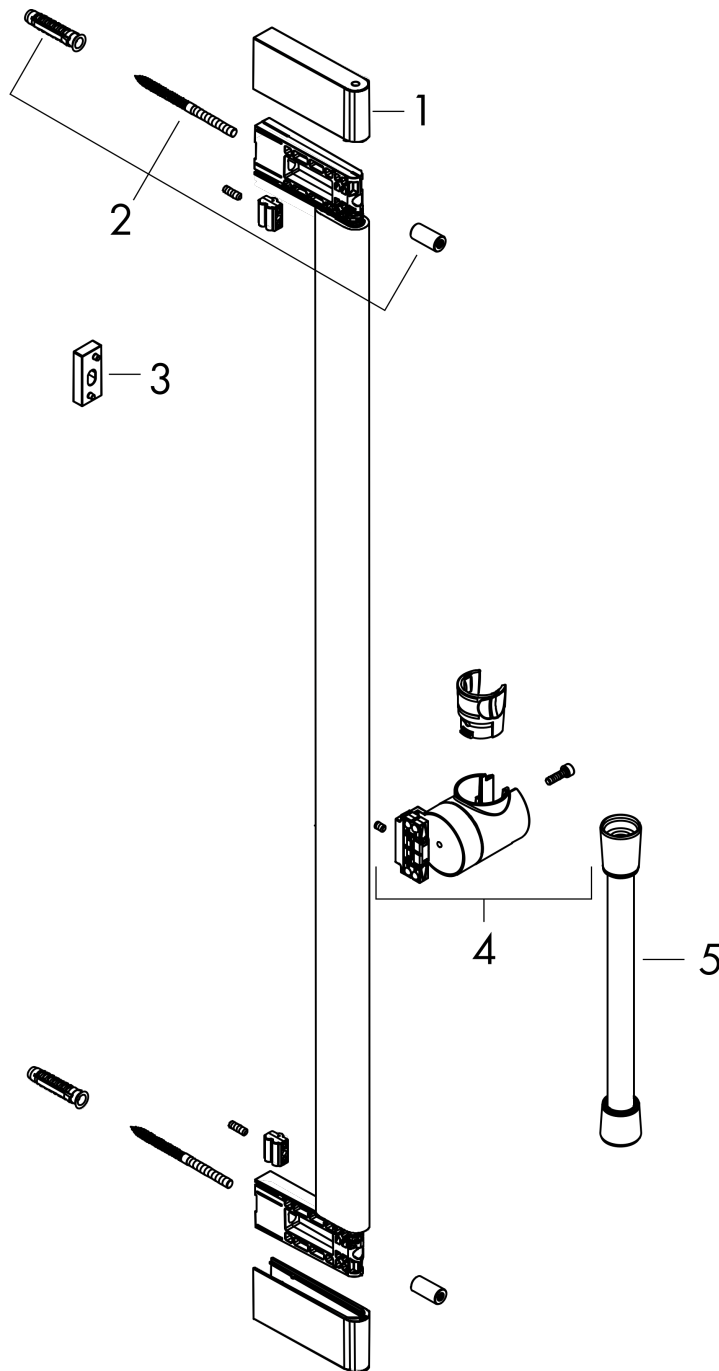

Unica

Brausenstange S Puro 65 cm mit Easy Slide Handbrausehalter und Brausenschlauch

Oberfläche: **Matt White** Artikelnummer: **24402700**

Beschreibung

Merkmale

- besteht aus: Brausenstange, Handbrausehalterung, Brausenschlauch
- schwenkbare Brausestange
- brauseseitiger Drehwirbel gegen lästiges Verdrehen des Brauseschlauches
- Schlauchmutter: für Brauseschläuche mit einer konischen Mutter
- Gesamtlänge Brausestange: 663 mm
- Profil Brausestange: rund
- Bohrabstand: 625 mm
- Länge Brausenschlauch: 1600 mm
- Handbrausehalterung aus Kunststoff/Metall, Handbrausehalterung für rechts- und linksseitige Montage
- Handbrausehalterung mit Arretierung
- Handbrausehalterung stufenlos verstellbar
- Wandstützen aus Kunststoff

Artikeldetails

ST-Nr.	6531 880.536
TEAM-Nr.	757069.103
Preis exkl. MwSt.	331.00 CHF

Produktabbildung

Maßzeichnung

Unica

Brausenstange S Puro 65 cm mit Easy Slide Handbrausenhalter und Brausenschlauch

Oberfläche: **Matt White** Artikelnummer: **24402700**

Explosionszeichnung

Baujahr: >07/23

Unica

Brausenstange S Puro 65 cm mit Easy Slide Handbrausenhalter und Brausenschlauch

Oberfläche: **Matt White** Artikelnummer: **24402700**

Ersatzteilliste

Baujahr: >07/23

Pos.	Beschreibung	Artikelnummer	Preis	VE
1	-	87143700	28.10 CHF	1
2	Befestigungsteile	94726000	23.05 CHF	1
3	Fliesenausgleichsscheibe 7 mm	94728000	8.65 CHF	1
4	Schieber kompl.	94727700	192.40 CHF	1
5	Brauseschlauch Isiflex'B 1,60 m	28276700	-	1