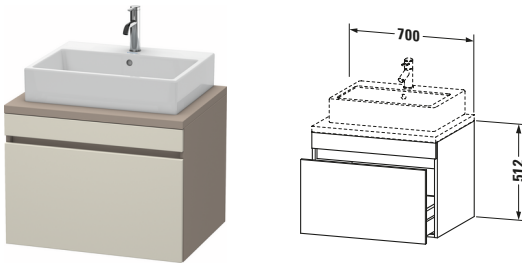

**Konsolenwaschtischunterbau wandhängend**

Basis Angaben	
Langbezeichnung	Duravit DuraStyle Konsolenwaschtischunterbau wandhängend, Taupe Matt, Rechteckig, Anzahl Auszüge: 1 – DS531109143

Spezifikationen	
Anzahl Auszüge	1
Für Anzahl Waschtische	1
Montagegrad	Montiert
Waschplatz	
Position Becken	Mitte
Montage	
Montageart	Konsolenmontage / Wandhängend / Wandmontage
Farbe	
Farbwert	Taupe
Glanzgrad	Matt
Front	
Farbwert Front	Taupe
Glanzgrad Front	Matt
Korpus	
Glanzgrad Korpus	Matt
Material Korpus	Hochverdichtete Dreischicht-Holzspanplatte
Oberfläche Korpus	Dekor
Griff	
Ausführung Griff	Grifflos

Features	
Inneneinteilung	Optional
Selbsteinzug mit Dämpfung	✓

Lieferumfang	
Montage	
Inkl. Befestigungsmaterial	✓
Technische Dokumentation	
Inkl. Montageanleitung	digital und gedruckt

Logistik	
Artikelgewicht	22,1 kg
Verkaufsverpackung	
Art Verkaufsverpackung	Karton
Menge / Verkaufsverpackung	1 Stk.
Ab Werk verpackt	✓
Breite Verkaufsverpackung inkl. Artikel	721 mm
Höhe Verkaufsverpackung inkl. Artikel	760 mm
Tiefe Verkaufsverpackung inkl. Artikel	625 mm
Gewicht Verkaufsverpackung inkl. Artikel	28,5 kg
Anzahl Packstücke	1

Vermaßung	
Breite / Länge	700 mm
Höhe	512 mm
Tiefe / Breite	548 mm
Min. Wandabstand	20 mm

Passende Produkte	
Passende Artikel	
	Raumsparsiphon # 005076 Universal
	Inneneinteilung # UV9846 Universal
Notwendige Artikel	
	Konsole # DS103C DuraStyle
	Konsole # DS107C DuraStyle
	Konsole # DS102C DuraStyle
	Konsole # DS106C DuraStyle