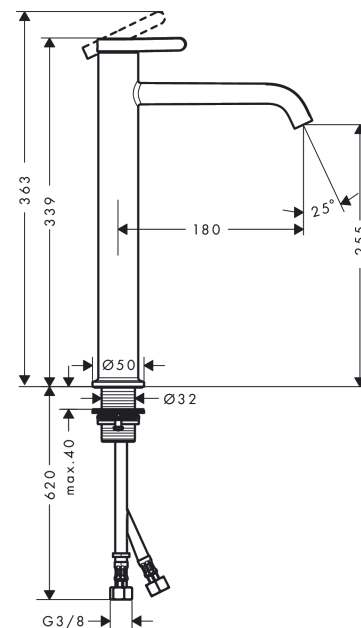

AXOR One

Einhebel-Waschtischmischer 260 mit Hebelgriff für Aufsatzwaschtische mit Ablaufgarnitur

Oberfläche: Polished Red Gold Artikelnummer: 48002300

Beschreibung

Merkmale

- besteht aus: Einhebel-Waschtischmischer, Ablaufgarnitur
- ComfortZone: 260
- Ausladung: 180 mm
- Auslaufhöhe: 255 mm
- Griffvariante: Hebel
- Strahlart: Normalstrahl
- Maximale Durchflussmenge bei 3 bar: 5 l/min
- Keramikmischsystem
- Temperaturbegrenzung einstellbar
- unverschliessbare Ablaufgarnitur
- Material Ablaufventil: Metall
- Geräuschgruppe: I
- Durchflussklasse: O
- PA-IX 38017/IO

Artikeldetails

TEAM-Nr. 757492.556

Preis exkl. MwSt. 779.00 CHF

Technologie

Designpreise

Zertifikate / Nachhaltigkeit

Produktabbildung

Maßzeichnung

AXOR One

Einhebel-Waschtismischer 260 mit Hebelgriff für Aufsatzwaschtische mit Ablaufgarnitur

Oberfläche: **Polished Red Gold** Artikelnummer: **48002300**

Durchflussdiagramm