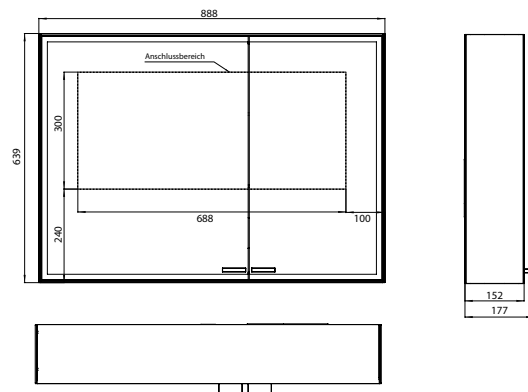

PRODUKTINFORMATION

Lichtspiegelschrank prestige 2, 888 mm, Aufputzmodell, breite Tür links, IP 44 aluminium

Art.-Nr.9897 070 05

Stufenlose Lichtsteuerung An/Aus, Helligkeit und Lichtfarbe (2.700 bis 6.500 K) über drei integrierte Touchbedienfelder, Umlaufende LED-Beleuchtung, verspiegelte Rückwand, verspiegelte Seitenwände, 2 stufenlos einstellbare Glasablagen, 2 Steckdosen, Höhe: 639 mm