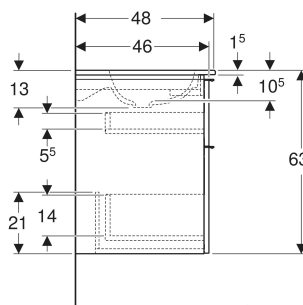

Geberit iCon Set Möbelwaschtisch schmaler Rand, mit Unterschrank, zwei Schubladen und Waschbeckenanschluss

EIGENSCHAFTEN

- FSC™ C134279 zertifiziert
- Wandhängend
- Mit zwei Schubladen
- Schmäler Rand
- Schublade mit Selbsteinzug
- Griff zum Öffnen
- Griff austauschbar
- Schublade ohne Geruchsverschlussausschnitt
- Waschtischunterschrank aus hochverdichteter Dreischicht-Holzspanplatte
- Feuchtigkeitsbeständig
- Vormontiert geliefert

TECHNISCHE DATEN

Werkstoff	Sanitärkeramik / Hochverdichtete Dreischicht- Holzspanplatte
Schubladenbelastung max.	20 kg

LIEFERUMFANG

- Waschtisch
- Waschbeckenanschluss mit freiem Auslauf und Siphon
Raumsparmodell, ø 32 mm
- Unterschrank für Möbelwaschtisch
- Befestigungsmaterial

ZUBEHÖR

- Geberit Handtuchhalter für Badezimmermöbel
- Geberit Griff
- Geberit Lichtleiste für Schublade, links und rechts, Länge 35 cm
- Geberit Set Schubladeneinsätze für obere Schublade
- Geberit Steckdosenelement mit Netzstecker
- Geberit Steckdosenelement mit ComfortLight-Modul
- Geberit Handtuchhalter für Badezimmermöbel
- Geberit Set Füße schmal

INFO

- Ab dem 01.01.2026 ist der Waschbeckenanschluss und Geruchsverschluss Raumsparmodell im Lieferumfang enthalten.

Art.-Nr.	Farbe / Oberfläche	Hahnloch	Überlauf	B cm	H cm	T cm	VE1 St.
502.334.01.2	Waschtisch: weiß / KeraTect Korpus, Front: weiß / lackiert hochglänzend Griff: chrom / glänzend	links und rechts	ohne	120	63	48	1