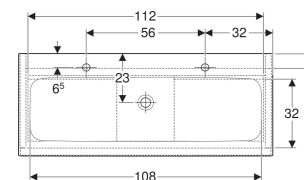

Geberit iCon Set Möbelwaschtisch schmaler Rand, mit Unterschrank, zwei Schubladen und Waschbeckenanschluss

EIGENSCHAFTEN

- FSC™ C134279 zertifiziert
- Wandhängend
- Mit zwei Schubladen
- Schmäler Rand
- Schublade mit Selbsteinzug
- Griff zum Öffnen
- Griff austauschbar
- Schublade ohne Geruchsverschlussausschnitt
- Waschtischunterschrank aus hochverdichteter Dreischicht-Holzspanplatte
- Feuchtigkeitsbeständig
- Vormontiert geliefert

TECHNISCHE DATEN

Werkstoff	Sanitärkeramik / Hochverdichtete Dreischicht- Holzspanplatte
Schubladenbelastung max.	20 kg

LIEFERUMFANG

- Waschtisch
- Waschbeckenanschluss mit freiem Auslauf und Siphon
Raumsparmodell, ø 32 mm
- Unterschrank für Möbelwaschtisch
- Befestigungsmaterial

ZUBEHÖR

- Geberit Handtuchhalter für Badezimmermöbel
- Geberit Griff
- Geberit Lichtleiste für Schublade, links und rechts, Länge 35 cm
- Geberit Set Schubladeneinsätze für obere Schublade
- Geberit Steckdosenelement mit Netzstecker
- Geberit Steckdosenelement mit ComfortLight-Modul
- Geberit Handtuchhalter für Badezimmermöbel
- Geberit Set Füße schmal

INFO

- Ab dem 01.01.2026 ist der Waschbeckenanschluss und Geruchsverschluss Raumsparmodell im Lieferumfang enthalten.

Art.-Nr.	Farbe / Oberfläche	Hahnloch	Überlauf	B cm	H cm	T cm	VE1 St.
502.334.01.2	Waschtisch: weiß / KeraTect Korpus, Front: weiß / lackiert hochglänzend Griff: chrom / glänzend	links und rechts	ohne	120	63	48	1