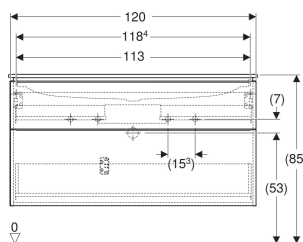

Geberit iCon Set Möbelwaschtisch schmaler Rand, mit Unterschrank, zwei Schubladen und Waschbeckenanschluss

EIGENSCHAFTEN

- FSC™ C134279 zertifiziert
- Wandhängend
- Mit zwei Schubladen
- Schmäler Rand
- Schublade mit Selbsteinzug
- Griff zum Öffnen
- Griff austauschbar
- Schublade ohne Geruchsverschlussausschnitt
- Waschtischunterschrank aus hochverdichteter Dreischicht-Holzspanplatte
- Feuchtigkeitsbeständig
- Vormontiert geliefert

TECHNISCHE DATEN

Werkstoff	Sanitärkeramik / Hochverdichtete Dreischicht- Holzspanplatte
Schubladenbelastung max.	20 kg

LIEFERUMFANG

- Waschtisch
- Waschbeckenanschluss mit freiem Auslauf und Siphon
Raumsparmodell, ø 32 mm
- Unterschrank für Möbelwaschtisch
- Befestigungsmaterial

ZUBEHÖR

- Geberit Handtuchhalter für Badezimmermöbel
- Geberit Griff
- Geberit Lichtleiste für Schublade, links und rechts, Länge 35 cm
- Geberit Set Schubladeneinsätze für obere Schublade
- Geberit Steckdosenelement mit Netzstecker
- Geberit Steckdosenelement mit ComfortLight-Modul
- Geberit Handtuchhalter für Badezimmermöbel
- Geberit Set Füße schmal

INFO

- Ab dem 01.01.2026 ist der Waschbeckenanschluss und Geruchsverschluss Raumsparmodell im Lieferumfang enthalten.

Art.-Nr.	Farbe / Oberfläche	Hahnloch	Überlauf	B cm	H cm	T cm	VE1 St.
502.334.01.2	Waschtisch: weiß / KeraTect Korpus, Front: weiß / lackiert hochglänzend Griff: chrom / glänzend	links und rechts	ohne	120	63	48	1