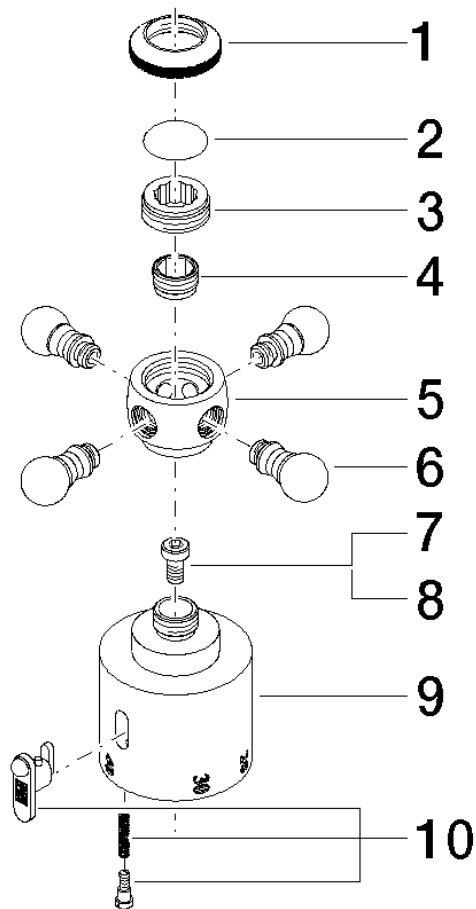

11 420 360

	Platin	11 420 360-08
	Chrom	11 420 360-00
	Gold (23,9kt)	11 420 360-01
	Platin gebürstet	11 420 360-06
	Messing (23kt Gold)	11 420 360-09
	weiß	11 420 360-12
	Dark Brass matt	11 420 360-16
	Dark Bronze matt	11 420 360-17
	Messing gebürstet (23kt Gold)	11 420 360-28
	Dark Brass gebürstet	11 420 360-39
	Bronze gebürstet	11 420 360-42
	Dark Platinum gebürstet	11 420 360-99

### Ersatzteilstückliste

Nr.	Artikelnummer	Benennung	Verbaumenge	Lieferzeit
3	09 20 83 006 90	Griff Ø 21 x 7,5 mm -	1,00	2
9	09 17 33 003-08	Ring für Thermostat Ø 47 x 59 mm - Platin	1,00	40
10	90 21 33 020 00 90	Reguliereinsatz für Thermostat Sicherheitsknopf schwarz -	1,00	2
1	09 20 36 005-08	Griff Ø 28 x 7 mm - Platin	1,00	40
8	09 30 33 004 90	Befestigung 5 x 10 mm -	1,00	2
5	09 20 36 060-08	Griff Ø 29,5 x 22 mm - Platin	1,00	-
Ersatzteil nicht mehr bestellbar, bitte bestellen Sie den Nachfolgeartikel				
4	09 24 03 119 90	Nippel Ø 14 x 8 mm -	1,00	2
6	09 20 36 004-08	Griff 15 x 15 x 28 mm - Platin	4,00	40
2	09 26 01 016 90	Abdeckung Porzellanplättchen NEUTRAL -	1,00	2
7	90 30 30 027 00 90	Befestigung Zylinderschraube mit Innensechskant M5 x 10 mm -	1,00	2