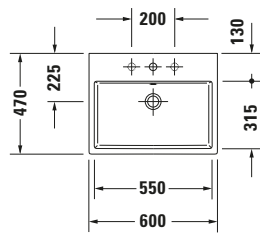

Waschtisch

Basis Angaben	
Langbezeichnung	Duravit Vero Air Waschtisch 600 mm Weiß Hochglanz, Hahnlochbank, Anzahl Hahnlöcher pro Waschplatz: 1, Über- lauf, Geschliffen – 2350600027

Spezifikationen	
Farbe	
Farbwert	Weiß
Innenfarbe	Weiß
Aussenfarbe	Weiß
Glanzgrad	Hochglanz
Glanzgrad Innen	Hochglanz
Glanzgrad Außen	Hochglanz
Überlauf	
Überlauf	✓
Waschplatz	
Anzahl Hahnlöcher pro Waschplatz	1
Material	
Material	Keramik

Features	
Waschtisch	
Geschliffen	✓
Waschplatz	
Hahnlochbank	✓

Logistik	
Artikelgewicht	18,7 kg

Passende Produkte	
Passende Artikel	
	Push-open Ventil # 0050524600 Universal
	Designsiphon # 0050361000 Universal
	Designsiphon # 0050364600 Universal
	Push-open Ventil # 005052 Universal

Beschreibungstexte	
Ausschreibungstext	Duravit Vero Air Waschtisch Weiß Hochglanz 600 mm, Designer: Duravit, Sa- nitärkeramik, Aufsatz, Überlauf, Position Ab- lauf: Mitte, Geschlif- fen, Ablagefläche: Hahnlochbank, Anzahl Becken: 1, Becken- form: Rechteckig, Po- sition Becken: Mitte, Position Hahnloch: Mitte, Weiß Hoch- glanz, Geeignet für Möbel, Hahnlochbank, CE-Kennzeichen-1: EN 14688, EAN Nr.: 4053424091013, Arti- kelgewicht: 18,7 kg, Beckenbreite: 550 mm, Beckentiefe: 315 mm, Abmessungen (Breite / Länge x Tie- fe / Breite x Höhe): 600 x 470 x 165 mm, Artikel Nr.: 2350600027