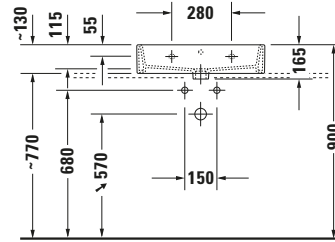

Waschtisch

Basis Angaben	
Langbezeichnung	Duravit Vero Air Waschtisch 600 mm Weiß Hochglanz, Hahnlochbank, Anzahl Hahnlöcher pro Waschplatz: 1, Über- lauf, Geschliffen – 2350600027

Spezifikationen	
Farbe	
Farbwert	Weiß
Innenfarbe	Weiß
Aussenfarbe	Weiß
Glanzgrad	Hochglanz
Glanzgrad Innen	Hochglanz
Glanzgrad Außen	Hochglanz
Überlauf	
Überlauf	✓
Waschplatz	
Anzahl Hahnlöcher pro Waschplatz	1
Material	
Material	Keramik

Features	
Waschtisch	
Geschliffen	✓
Waschplatz	
Hahnlochbank	✓

Logistik	
Artikelgewicht	18,7 kg

Passende Produkte	
Passende Artikel	
	Push-open Ventil # 0050524600 Universal
	Designsiphon # 0050361000 Universal
	Designsiphon # 0050364600 Universal
	Push-open Ventil # 005052 Universal

Beschreibungstexte	
Ausschreibungstext	Duravit Vero Air Waschtisch Weiß Hochglanz 600 mm, Designer: Duravit, Sa- nitärkeramik, Aufsatz, Überlauf, Position Ab- lauf: Mitte, Geschlif- fen, Ablagefläche: Hahnlochbank, Anzahl Becken: 1, Becken- form: Rechteckig, Po- sition Becken: Mitte, Position Hahnloch: Mitte, Weiß Hoch- glanz, Geeignet für Möbel, Hahnlochbank, CE-Kennzeichen-1: EN 14688, EAN Nr.: 4053424091013, Arti- kelgewicht: 18,7 kg, Beckenbreite: 550 mm, Beckentiefe: 315 mm, Abmessungen (Breite / Länge x Tie- fe / Breite x Höhe): 600 x 470 x 165 mm, Artikel Nr.: 2350600027