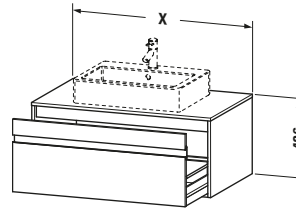

Konsolenwaschtischunterbau wandhängend

Basis Angaben	
Langbezeichnung	Duravit Ketho Konsolenwaschtischunterbau wandhängend, Eiche Schwarz Matt, Rechteckig, Anzahl Ausschnitte: 1, Anzahl Auszüge: 1 – KT669401616

Spezifikationen	
Anzahl Ausschnitte	1
Anzahl Auszüge	1
Für Anzahl Waschtische	1
Montagegrad	Montiert
Waschplatz	
Position Becken	Mitte
Montage	
Montageart	Wandhängend / Wandmontage
Farbe	
Farbwert	Eiche Schwarz
Glanzgrad	Matt
Front	
Farbwert Front	Eiche Schwarz
Glanzgrad Front	Matt
Korpus	
Glanzgrad Korpus	Matt
Material Korpus	Hochverdichtete Dreischicht-Holzspanplatte
Oberfläche Korpus	Dekor
Konsole	
Farbwert Konsole	Eiche Schwarz
Glanzgrad Konsole	Matt
Material Konsole	Hochverdichtete Dreischicht-Holzspanplatte
Oberfläche Konsole	Dekor
Griff	
Ausführung Griff	Griffleiste
Anzahl Griffe	1
Farbwert Griff	Silber

Features	
Selbsteinzug mit Dämpfung	✓
Hahnlochbohrungen möglich	✓

Lieferumfang	
Inkl. Konsolenplatte	✓
Montage	
Inkl. Befestigungsmaterial	✓
Technische Dokumentation	
Inkl. Montageanleitung	digital und gedruckt

Logistik	
Artikelgewicht	34 kg
Verkaufsverpackung	
Art Verkaufsverpackung	Karton
Menge / Verkaufsverpackung	1 Stk.
Ab Werk verpackt	✓
Breite Verkaufsverpackung inkl. Artikel	800 mm
Höhe Verkaufsverpackung inkl. Artikel	550 mm
Tiefe Verkaufsverpackung inkl. Artikel	426 mm
Gewicht Verkaufsverpackung inkl. Artikel	34 kg
Anzahl Packstücke	1

Vermaßung	
Breite / Länge	800 mm
Höhe	426 mm
Tiefe / Breite	550 mm
Min. Wandabstand	0 mm

Passende Produkte	
Passende Artikel	
	Raumsparsiphon # 005076 Universal
Notwendige Artikel	
	Raumsparsiphon # 005076 Universal