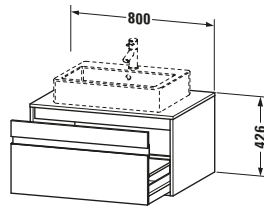

Konsolenwaschtischunterbau wandhängend

Basis Angaben	
Langbezeichnung	Duravit Ketho Konsolenwaschtischunterbau wandhängend, Eiche Schwarz Matt, Rechteckig, Anzahl Ausschnitte: 1, Anzahl Auszüge: 1 – KT669401616

Spezifikationen	
Anzahl Ausschnitte	1
Anzahl Auszüge	1
Für Anzahl Waschtische	1
Montagegrad	Montiert
Waschplatz	
Position Becken	Mitte
Montage	
Montageart	Wandhängend / Wandmontage
Farbe	
Farbwert	Eiche Schwarz
Glanzgrad	Matt
Front	
Farbwert Front	Eiche Schwarz
Glanzgrad Front	Matt
Korpus	
Glanzgrad Korpus	Matt
Material Korpus	Hochverdichtete Dreischicht-Holzspanplatte
Oberfläche Korpus	Dekor
Konsole	
Farbwert Konsole	Eiche Schwarz
Glanzgrad Konsole	Matt
Material Konsole	Hochverdichtete Dreischicht-Holzspanplatte
Oberfläche Konsole	Dekor
Griff	
Ausführung Griff	Griffleiste
Anzahl Griffe	1
Farbwert Griff	Silber

Features	
Selbsteinzug mit Dämpfung	✓
Hahnlochbohrungen möglich	✓

Lieferumfang	
Inkl. Konsolenplatte	✓
Montage	
Inkl. Befestigungsmaterial	✓
Technische Dokumentation	
Inkl. Montageanleitung	digital und gedruckt

Logistik	
Artikelgewicht	34 kg
Verkaufsverpackung	
Art Verkaufsverpackung	Karton
Menge / Verkaufsverpackung	1 Stk.
Ab Werk verpackt	✓
Breite Verkaufsverpackung inkl. Artikel	800 mm
Höhe Verkaufsverpackung inkl. Artikel	550 mm
Tiefe Verkaufsverpackung inkl. Artikel	426 mm
Gewicht Verkaufsverpackung inkl. Artikel	34 kg
Anzahl Packstücke	1

Vermaßung	
Breite / Länge	800 mm
Höhe	426 mm
Tiefe / Breite	550 mm
Min. Wandabstand	0 mm

Passende Produkte	
Passende Artikel	
	Raumsparsiphon # 005076 Universal
Notwendige Artikel	
	Raumsparsiphon # 005076 Universal