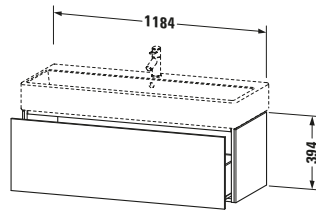

L-Cube # LC617907979

Design by Christian Werner

Waschtischunterbau wandhängend

Basis Angaben	
Langbezeichnung	Duravit L-Cube Waschtischunterbau wandhängend, Nussbaum Matt, Rechteckig, Anzahl Auszüge: 1, Tip-on Technik – LC617907979

Spezifikationen	
Anzahl Auszüge	1
Für Anzahl Waschtische	1
Montagegrad	Montiert
Waschplatz	
Position Becken	Mitte
Montage	
Montageart	Montage unter Waschtisch / Wandhängend / Wandmontage
Farbe	
Farbwert	Nussbaum
Glanzgrad	Matt
Front	
Farbwert Front	Nussbaum
Glanzgrad Front	Matt
Korpus	
Glanzgrad Korpus	Matt
Material Korpus	Hochverdichtete Dreischicht-Holzspanplatte
Oberfläche Korpus	Dekor
Griff	
Ausführung Griff	Grifflos

Logistik	
Artikelgewicht	26,6 kg
Verkaufsverpackung	
Art Verkaufsverpackung	Karton
Menge / Verkaufsverpackung	1 Stk.
Ab Werk verpackt	✓
Breite Verkaufsverpackung inkl. Artikel	540 mm
Höhe Verkaufsverpackung inkl. Artikel	1260 mm
Tiefe Verkaufsverpackung inkl. Artikel	510 mm
Gewicht Verkaufsverpackung inkl. Artikel	32 kg
Anzahl Packstücke	1

Vermaßung	
Breite / Länge	1184 mm
Höhe	394 mm
Tiefe / Breite	459 mm
Min. Wandabstand	0 mm

Weitere Informationen finden Sie hier

<https://pro.duravit.de/p/LC617907979>