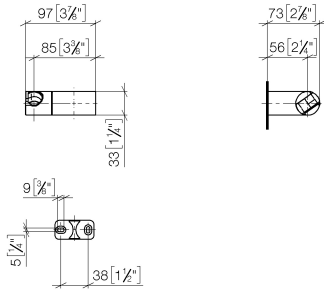

28 060 970 Produktversion ab 01.10.2023

- schwenkbar 75°

	Schwarz matt	28 060 970-33
	Chrom	28 060 970-00
	Platin gebürstet	28 060 970-06
	Platin	28 060 970-08
	Weiß matt	28 060 970-10
	Dark Brass matt	28 060 970-16
	Dark Bronze matt	28 060 970-17
	Dark Chrome	28 060 970-19
	Light Gold	28 060 970-26
	Light Gold gebürstet	28 060 970-27
	Messing gebürstet (23kt Gold)	28 060 970-28
	Bronze gebürstet	28 060 970-42
	Champagne gebürstet (22kt Gold)	28 060 970-46
	Champagne (22kt Gold)	28 060 970-47
	Chrom gebürstet	28 060 970-93
	Dark Platinum gebürstet	28 060 970-99

28 060 970 Produktversion ab 01.10.2023

mm [inches]

28 060 970 Produktversion ab 01.10.2023

Ersatzteile für die  
anderen  
Oberflächenvarianten  
finden Sie hier:  
Chrom

### Ersatzteilstückliste

Nr.	Artikelnummer	Benennung	Verbaumenge	Lieferzeit
2	09 31 11 009 90	Befestigung Gewindestift mit Innensechskant mit Zapfen M5 x 5 mm -	2,00	2
1	09 12 12 212 90	Steckhülse für Handbrause 25,08 x 33 x 26,04 mm -	1,00	2
3	05 30 31 025 00 90	Befestigung Schraube Halbrundkopf 4,5 x 60 mm -	1,00	2
4	08 30 11 563 90	Halter 55 x 27 x 20 mm -	1,00	2