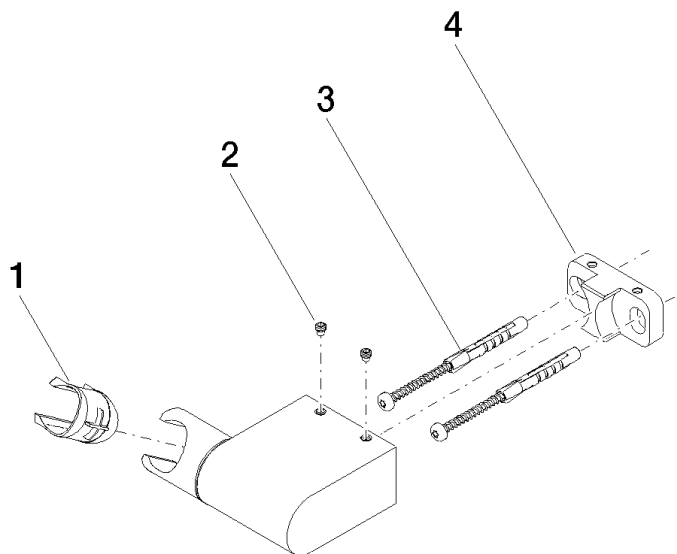

28 060 970 Produktversion ab 01.10.2023

- schwenkbar 75°

	Schwarz matt	28 060 970-33
	Chrom	28 060 970-00
	Platin gebürstet	28 060 970-06
	Platin	28 060 970-08
	Weiß matt	28 060 970-10
	Dark Brass matt	28 060 970-16
	Dark Bronze matt	28 060 970-17
	Dark Chrome	28 060 970-19
	Light Gold	28 060 970-26
	Light Gold gebürstet	28 060 970-27
	Messing gebürstet (23kt Gold)	28 060 970-28
	Bronze gebürstet	28 060 970-42
	Champagne gebürstet (22kt Gold)	28 060 970-46
	Champagne (22kt Gold)	28 060 970-47
	Chrom gebürstet	28 060 970-93
	Dark Platinum gebürstet	28 060 970-99

28 060 970 Produktversion ab 01.10.2023

mm [inches]

28 060 970 Produktversion ab 01.10.2023

Ersatzteile für die  
anderen  
Oberflächenvarianten  
finden Sie hier:  
Chrom

### Ersatzteilstückliste

Nr.	Artikelnummer	Benennung	Verbaumenge	Lieferzeit
2	09 31 11 009 90	Befestigung Gewindestift mit Innensechskant mit Zapfen M5 x 5 mm -	2,00	2
1	09 12 12 212 90	Steckhülse für Handbrause 25,08 x 33 x 26,04 mm -	1,00	2
3	05 30 31 025 00 90	Befestigung Schraube Halbrundkopf 4,5 x 60 mm -	1,00	2
4	08 30 11 563 90	Halter 55 x 27 x 20 mm -	1,00	2