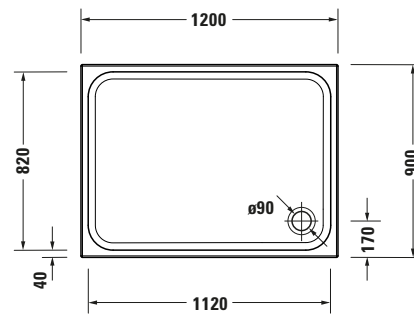

Duschwanne

Basis Angaben	
Langbezeichnung	Duravit D-Code Duschwanne 1200x900 mm Weiß, Material: Sanitäracryl – 720255000000000

Spezifikationen	
Farbe	
Farbwert	Weiß
Glanzgrad	Glänzend
Material	
Material	Sanitäracryl

Vermaßung	
Breite / Länge	1200 mm
Tiefe / Breite	900 mm

Logistik	
Artikelgewicht	20 kg

Passende Produkte

Passende Artikel	
	Wannenanker # 790103000000000 Universal
	Schallschutz-Set # 791369000000000 Universal
	Duschwannenablauf # 7912600000001000 D-Code
	Wandprofil # 790126000000000 Universal
	Fußgestell # 790100000000000 Universal

Beschreibungstexte

Ausschreibungstext	Duravit D-Code Duschwanne Weiß, Designer: sieger de- sign, Sanitäracryl, CE- Kennzeichen-1: EN 14527, EAN Nr.: 4063382159137, Arti- kelgewicht: 20 kg, Ab- messungen (Breite / Länge x Tiefe / Breite x Höhe): 1200 x 900 x 85 mm, Artikel Nr.: 720255000000000, Passende Artikel: Wannenanker, Schall- schutz-Set, Dusch- wannenablauf, Wand- profil, Fußgestell; Arti- kel Nr.: 790103000000000, 791369000000000, 7912600000001000, 790126000000000, 790100000000000; Modell Nr.: 790103, 791369, 791260, 790126, 790100
--------------------	--