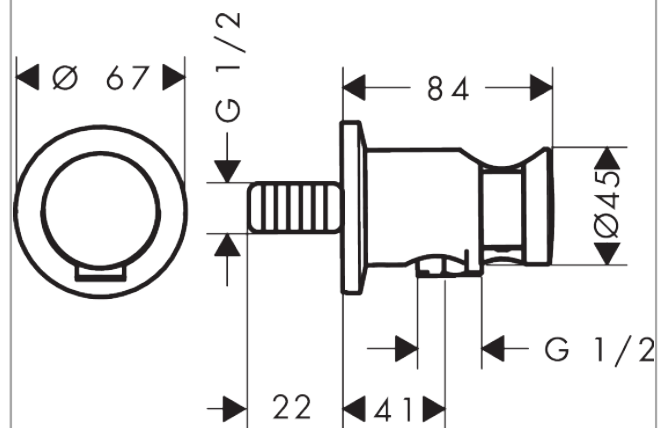

Maßzeichnung