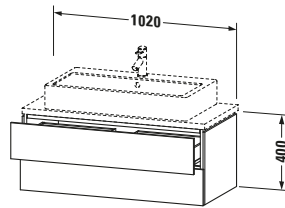

Konsolenwaschtischunterbau wandhängend

Basis Angaben	
Langbezeichnung	Duravit L-Cube Konsolenwaschtischunterbau wandhängend, Nussbaum dunkel Matt, Rechteckig, Anzahl Schubkästen: 2, Tip-on Technik – LC580902121

Lieferumfang	
Montage	
Inkl. Befestigungsmaterial	✓
Technische Dokumentation	
Inkl. Montageanleitung	digital und gedruckt

Passende Produkte	
Passende Artikel	
	Raumspar-Siphon # 005076 Universal
	Einrichtungssystem Set # UV0507 Universal

Spezifikationen	
Anzahl Schubkästen	2
Für Anzahl Waschtische	1
Compact	✓
Montagegrad	Montiert

Logistik	
Artikelgewicht	33,7 kg
Verkaufsverpackung	
Art Verkaufsverpackung	Karton
Menge / Verkaufsverpackung	1 Stk.
Ab Werk verpackt	✓
Breite Verkaufsverpackung inkl. Artikel	540 mm
Höhe Verkaufsverpackung inkl. Artikel	1060 mm
Tiefe Verkaufsverpackung inkl. Artikel	510 mm
Gewicht Verkaufsverpackung inkl. Artikel	37 kg
Anzahl Packstücke	1

Notwendige Artikel	
	Konsolle # LC101C L-Cube
	Konsolle # LC105C L-Cube
	Konsolle # LC100C L-Cube
	Konsolle # LC104C L-Cube

Waschplatz	
Position Becken	Mitte

Montage	
Montageart	Konsolenmontage / Wandhängend / Wandmontage

Farbe	
Farbwert	Nussbaum dunkel
Glanzgrad	Matt

Front	
Farbwert Front	Nussbaum dunkel
Glanzgrad Front	Matt

Korpus	
Glanzgrad Korpus	Matt
Material Korpus	Hochverdichtete Dreischicht-Holzspanplatte
Oberfläche Korpus	Dekor
Griff	
Ausführung Griff	Grifflos

Vermaßung	
Breite / Länge	1020 mm
Höhe	400 mm
Tiefe / Breite	477 mm
Min. Wandabstand	20 mm

Weitere Informationen finden Sie hier

<https://pro.duravit.de/p/LC580902121>

Features	
Tip-on Technik	✓
Einrichtungssystem	Optional
Selbsteinzug mit Dämpfung	✓
Siphonausschnitt	✓
Schürze	✓