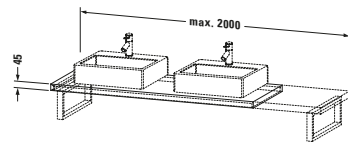

**Konsole**

Basis Angaben	
Langbezeichnung	Duravit L-Cube Konsole, Graphit Supermatt, Rechteckig, Anzahl Ausschnitte: 1 – LC102C08080
Artikel Nr.	LC102C08080

Spezifikationen	
Anzahl Ausschnitte	1
Oberfläche	Dekor
Oberflächenbehandlung	Direktbeschichtet
Montage	
Montageart	Wandmontage
Einbauart	Vorwand
Farbe	
Farbwert	Graphit
Glanzgrad	Supermatt
Material	
Material	Hochverdichtete Dreischicht-Holzspanplatte
Waschplatz	
Position Becken	Links / Rechts / Mitte
Anzahl Waschplätze	1

Features	
Hahnlochbohrungen möglich	✓

Lieferumfang	
Technische Dokumentation	
Inkl. Montageanleitung	digital und gedruckt

Logistik	
Artikelgewicht	19 kg
Verkaufsverpackung	
Art Verkaufsverpackung	Karton
Menge / Verkaufsverpackung	1 Stk.
Ab Werk verpackt	✓
Breite Verkaufsverpackung inkl. Artikel	615 mm
Höhe Verkaufsverpackung inkl. Artikel	2080 mm
Tiefe Verkaufsverpackung inkl. Artikel	140 mm
Gewicht Verkaufsverpackung inkl. Artikel	23 kg
Anzahl Packstücke	1

Vermaßung	
Breite / Länge	800 mm
Min. Variable Breite / Länge	800 mm
Max. Variable Breite / Länge	2000 mm
Höhe	45 mm
Tiefe / Breite	550 mm

Weitere Informationen finden Sie hier

<https://pro.duravit.de/p/LC102C08080>