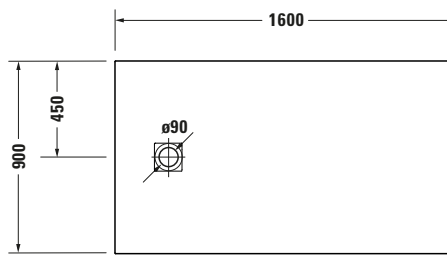

Duschwanne

Basis Angaben	
Langbezeichnung	Duravit Sustano Duschwanne 1600x900 mm Hellgrau Matt, Bodenbündig, Halbeinbau, Aufgesetzt, Material: Verbundwerkstoff, DuroCast Nature, Rechteckig – 720285630000000

Vermaßung	
Breite / Länge	1600 mm
Tiefe / Breite	900 mm
Min. Höhe mit Füßen	0 mm
Max. Höhe mit Füßen	0 mm
Höhe mit Wannenträger	0 mm
Gefälle zum Ablauf	1°
Durchmesser Ablaufloch	90 mm

Beschreibungstexte	
Ausschreibungstext	Duravit Sustano Duschwanne Hellgrau Matt, Form: Rechteckig, Verbundwerkstoff, DuroCast Nature, Einbauart: Bodenbündig, Halbeinbau, Aufgesetzt, Position Ablauf: Seitlich, Rutschfestigkeitsklasse: C, CE-Kennzeichen-1: EN 14527, EAN Nr.: 4063382919397, Artikelgewicht: 23,5 kg, Abmessungen (Breite / Länge x Tiefe / Breite x Höhe): 1600 x 900 x 30 mm, Artikel Nr.: 720285630000000, Passende Artikel: Duschwannenablauf, Abdicht-Set, Wandprofil; Artikel Nr.: 792803000000000; 790126000000000; Modell Nr.: 791290, 791291, 792803, 790126, 791292

Spezifikationen	
Form	Rechteckig
Rutschfestigkeitsklasse	C
Farbe	
Farbwert	Hellgrau
Glanzgrad	Matt
Material	
Material	Verbundwerkstoff
Materialart	DuroCast Nature
Montage	
Einbauart	Bodenbündig / Halbeinbau / Aufgesetzt
Ablauf	
Position Ablauf	Seitlich