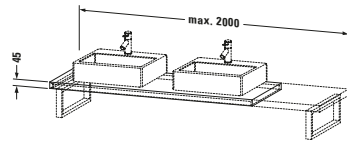

Konsole

Basis Angaben	
Langbezeichnung	Duravit DuraStyle Konsole, Graphit Matt, Rechteckig, Anzahl Ausschnitte: 1 – DS102C04949
Artikel Nr.	DS102C04949

Spezifikationen	
Anzahl Ausschnitte	1
Oberfläche	Dekor
Oberflächenbehandlung	Direktbeschichtet

Montage	
Montageart	Wandhängend / Wandmontage
Einbauart	Vorwand

Farbe	
Farbwert	Graphit
Glanzgrad	Matt

Material	
Material	Hochverdichtete Dreischicht-Holzspanplatte

Waschplatz	
Position Becken	Links / Mitte / Rechts

Features	
Hahnlochbohrungen möglich	✓

Lieferumfang	
Technische Dokumentation	
Inkl. Montageanleitung	digital und gedruckt

Logistik	
Artikelgewicht	19 kg
Verkaufsverpackung	
Art Verkaufsverpackung	Karton
Menge / Verkaufsverpackung	1 Stk.
Ab Werk verpackt	✓
Breite Verkaufsverpackung inkl. Artikel	615 mm
Höhe Verkaufsverpackung inkl. Artikel	2080 mm
Tiefe Verkaufsverpackung inkl. Artikel	140 mm
Gewicht Verkaufsverpackung inkl. Artikel	23 kg
Anzahl Packstücke	1

Vermaßung	
Breite / Länge	800 mm
Min. Variable Breite / Länge	800 mm
Max. Variable Breite / Länge	2000 mm
Höhe	45 mm
Tiefe / Breite	550 mm

Weitere Informationen finden Sie hier

<https://pro.duravit.de/p/DS102C04949>