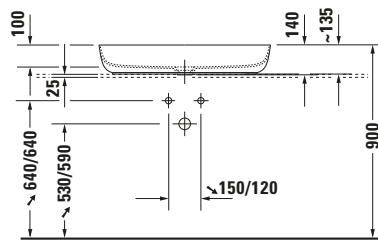

Aufsatzbecken

Basis Angaben	
Langbezeichnung	Duravit Luv Aufsatzbecken 800 mm Innenfarbe Weiß Hochglanz, Aussenfarbe Weiß Seidenmatt, Anzahl Hahnlöcher pro Waschplatz: 0, Geschliffen – 0379802600

Beschreibungstexte	
Ausschreibungstext	Duravit Luv Aufsatzbecken Innenfarbe Weiß Hochglanz, Aussenfarbe Weiß Seidenmatt 800 mm, Designer: Cecilie Manz, Duraceram®, Aufsatz, Ohne Überlauf, Position Ablauf: Mitte, Geschliffen, Anzahl Becken: 1, Beckenform: Oval, Position Becken: Mitte, Position Hahnloch: Ohne, Innenfarbe Weiß Hochglanz, Aussenfarbe Weiß Seidenmatt, Geeignet für Möbel, Inkl. Keramische Ventilabdeckhaube, Inkl. Schaftventil, CE-Kennzeichen-1: EN 14688, EAN Nr.: 4053424442235, Artikelgewicht: 12,5 kg, Beckenbreite: 790 mm, Beckentiefe: 390 mm, Abmessungen (Breite / Länge x Tiefe / Breite x Höhe): 800 x 400 x 140 mm, Artikel Nr.: 0379802600

Logistik	
Artikelgewicht	12,5 kg

Passende Produkte	
Passende Artikel	
	Designsiphon # 005036 Universal
	Designsiphon # 0050364600 Universal
	Designsiphon # 0050361000 Universal

Weitere Informationen finden Sie hier