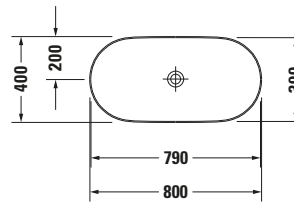

Aufsatzbecken

Basis Angaben	
Langbezeichnung	Duravit Luv Aufsatzbecken 800 mm Innenfarbe Weiß Hochglanz, Aussenfarbe Weiß Seidenmatt, Anzahl Hahnlöcher pro Waschplatz: 0, Geschliffen – 0379802600

Beschreibungstexte	
Ausschreibungstext	Duravit Luv Aufsatzbecken Innenfarbe Weiß Hochglanz, Aussenfarbe Weiß Seidenmatt 800 mm, Designer: Cecilie Manz, Duraceram®, Aufsatz, Ohne Überlauf, Position Ablauf: Mitte, Geschliffen, Anzahl Becken: 1, Beckenform: Oval, Position Becken: Mitte, Position Hahnloch: Ohne, Innenfarbe Weiß Hochglanz, Aussenfarbe Weiß Seidenmatt, Geeignet für Möbel, Inkl. Keramische Ventilabdeckhaube, Inkl. Schaftventil, CE-Kennzeichen-1: EN 14688, EAN Nr.: 4053424442235, Artikelgewicht: 12,5 kg, Beckenbreite: 790 mm, Beckentiefe: 390 mm, Abmessungen (Breite / Länge x Tiefe / Breite x Höhe): 800 x 400 x 140 mm, Artikel Nr.: 0379802600