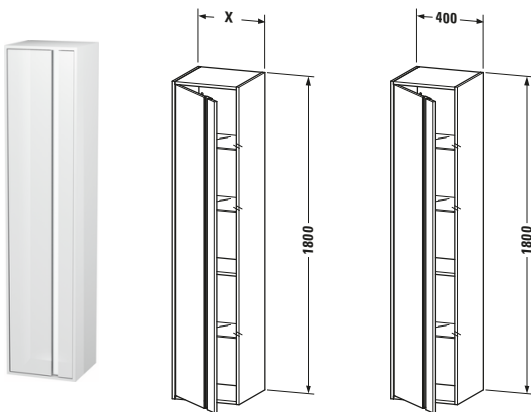

**Hochschrank**

Basis Angaben		Spezifikationen		Lieferumfang	
Langbezeichnung	Duravit Ketho Hochschrank, Weiß Hochglanz, Eckig, Anzahl Türen: 1 – KT1255L2222	<b>Tür</b>		<b>Montage</b>	
Artikel Nr.	KT1255L2222	Anzahl Türen	1	Inkl. Befestigungsmaterial	✓
		Türanschlag	Links	<b>Technische Dokumentation</b>	
		<b>Böden</b>		Inkl. Montageanleitung	digital und gedruckt
		Anzahl Glasfachböden	3	<b>Logistik</b>	
		Anzahl Holzfachböden	1	Artikelgewicht	34 kg
		<b>Montage</b>		<b>Verkaufsverpackung</b>	
		Montageart	Wandhängend / Wandmontage	Art Verkaufsverpackung	Karton
		Montagegrad	Montiert	Menge / Verkaufsverpackung	1 Stk.
		<b>Farbe</b>		Ab Werk verpackt	✓
		Farbwert	Weiß	Breite Verkaufsverpackung inkl. Artikel	555 mm
		Glanzgrad	Hochglanz	Höhe Verkaufsverpackung inkl. Artikel	1840 mm
		<b>Front</b>		Tiefe Verkaufsverpackung inkl. Artikel	415 mm
		Farbwert Front	Weiß	Gewicht Verkaufsverpackung inkl. Artikel	40 kg
		Glanzgrad Front	Hochglanz	Anzahl Packstücke	1
		Material Front	Hochverdichtete Dreischicht-Holzspanplatte	<b>Vermaßung</b>	
		<b>Korpus</b>		Breite / Länge	400 mm
		Farbwert Korpus	Weiß	Min. Variable Breite / Länge	0 mm
		Glanzgrad Korpus	Hochglanz	Max. Variable Breite / Länge	0 mm
		Material Korpus	Hochverdichtete Dreischicht-Holzspanplatte	Höhe	1800 mm
		Oberfläche Korpus	Dekor	Tiefe / Breite	360 mm
		<b>Griff</b>		Min. Wandabstand	20 mm
		Ausführung Griff	Griffleiste	Min. Abstand Anbau Möbel	20 mm
		Farbwert Griff	Silber		
		Anzahl Griffe	1		
		<b>Features</b>			
		Automatiktürscharnier mit Dämpfung	✓		