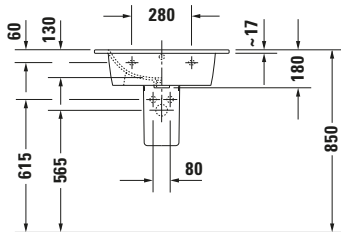

Waschtisch

Basis Angaben

Langbezeichnung	Duravit ME by Starck Waschtisch 630 mm Weiß Seidenmatt, Hahnlochbank, Anzahl Hahnlöcher pro Waschplatz: 0, Über- lauf – 23366332601
-----------------	---

Spezifikationen
Farbe

WonderGliss	✓
-------------	---

Waschplatz

Hahnlochbank	✓
--------------	---

Logistik

Artikelgewicht	17,6 kg
----------------	---------

Passende Produkte
Passende Artikel

	Raumsparophon # 0050760000 Universal
	Standsäule # 085839 ME by Starck
	Halbsäule # 085840 ME by Starck
	Push-open Ventil # 005052 Universal

Weitere Informationen finden Sie hier

<https://pro.duravit.de/p/23366332601>
Beschreibungstexte
Ausschreibungstext

Duravit ME by Starck Waschtisch Weiß Seidenmatt 630 mm, Designer: Philippe Starck, Sanitärkeramik, Wandhängend, Überlauf, Position Ablauf: Mitte, Ablagefläche: Hahnlochbank, Anzahl Becken: 1, Beckenform: Rechteckig, Position Becken: Mitte, Position Hahnloch: Ohne, Weiß Seidenmatt, Geeignet für Möbel, Geeignet für Halbsäule, Geeignet für Standsäule, Hahnlochbank, CE-Kennzeichen-1: EN 14688, EAN Nr.: 4053424893051, Artikelgewicht: 17,6 kg, Beckenbreite: 480 mm, Beckentiefe: 290 mm, Abmessungen (Breite / Länge x Tiefe / Breite x Höhe): 630 x 490 x 180 mm, WonderGliss, Artikel Nr.: 23366332601