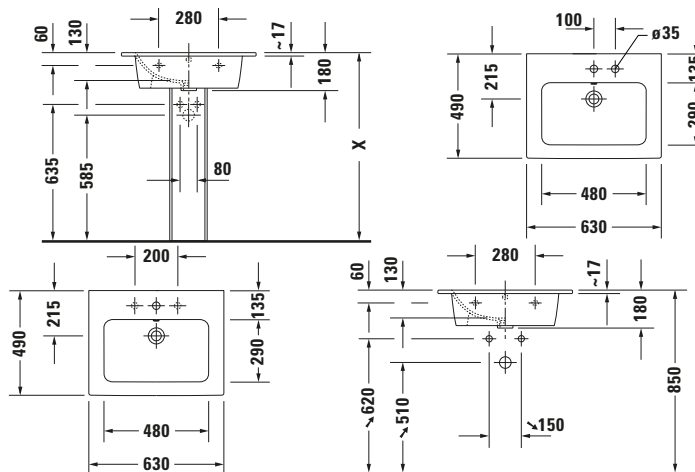

Waschtisch

Basis Angaben

Langbezeichnung	Duravit ME by Starck Waschtisch 630 mm Weiß Seidenmatt, Hahnlochbank, Anzahl Hahnlöcher pro Waschplatz: 0, Über- lauf – 23366332601
-----------------	---

Spezifikationen
Farbe

WonderGliss	✓
-------------	---

Waschplatz

Hahnlochbank	✓
--------------	---

Logistik

Artikelgewicht	17,6 kg
----------------	---------

Passende Produkte
Passende Artikel

	Raumsparophon # 0050760000 Universal
	Standsäule # 085839 ME by Starck
	Halbsäule # 085840 ME by Starck
	Push-open Ventil # 005052 Universal

Weitere Informationen finden Sie hier

<https://pro.duravit.de/p/23366332601>
Beschreibungstexte
Ausschreibungstext

Duravit ME by Starck Waschtisch Weiß Seidenmatt 630 mm, Designer: Philippe Starck, Sanitärkeramik, Wandhängend, Überlauf, Position Ablauf: Mitte, Ablagefläche: Hahnlochbank, Anzahl Becken: 1, Beckenform: Rechteckig, Position Becken: Mitte, Position Hahnloch: Ohne, Weiß Seidenmatt, Geeignet für Möbel, Geeignet für Halbsäule, Geeignet für Standsäule, Hahnlochbank, CE-Kennzeichen-1: EN 14688, EAN Nr.: 4053424893051, Artikelgewicht: 17,6 kg, Beckenbreite: 480 mm, Beckentiefe: 290 mm, Abmessungen (Breite / Länge x Tiefe / Breite x Höhe): 630 x 490 x 180 mm, WonderGliss, Artikel Nr.: 23366332601