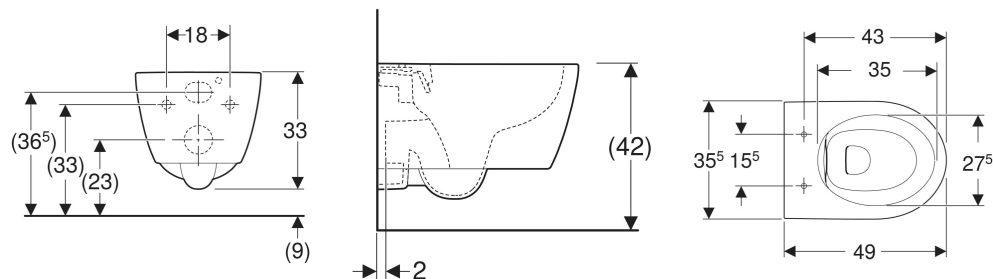

# Geberit iCon Wand-WC Tiefspüler, verkürzte Ausladung, geschlossenes Keramikdesign, Rimfree

## EIGENSCHAFTEN

- Wandhängend
- Tiefspül-WC
- Abgang horizontal
- Spülrandlose WC-Keramik mit Rimfree-Spültechnik

- Einfache Befestigung mit Easy Fast Fixing (Typ EFF3)
- Typ 1, Vollmenge 6 / 5 / 4 l, nach EN 997
- Spült mit 4 l
- Geschlossenes Keramikdesign
- Verdeckte Befestigung
- Verkürzte Ausladung

Befestigungsabstand

18 cm

## TECHNISCHE DATEN

Werkstoff

Sanitärkeramik

Art.-Nr.	Farbe / Oberfläche	B cm	H cm	T cm	Abgang	VE1 St.	VE2 St.
502.380.00.8	weiß / KeraTect	35.5	33	49	horizontal	1	12