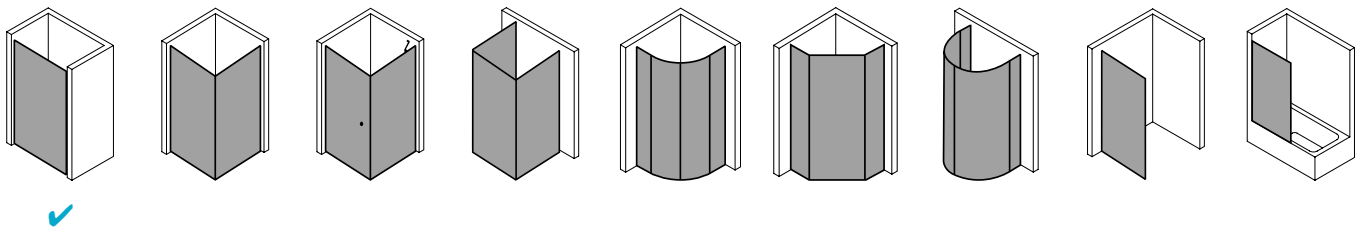

Produktleistungen

- Kermi Duschdesign MENA Pendeltür 1-flügelig mit Festfeld mit Wandprofil
- Zum Einbau in einer Nische.
- Teilgerahmte Tür mit einem Glasflügel, nach innen und außen öffnend, mit einem Festfeld.
- Optional mit MENA Stabilisierung (innen). Die verwendete Stabilisierung erhöht das Produkt um 32 mm.
- Verglasung Festfeld mit 8 mm, Pendeltür mit 6 mm Einscheiben-Sicherheitsglas nach EN 12150-1, optional mit Pflegeleicht-Beschichtung CLEAN.
- Profile aus hochwertigem eloxiertem Aluminium, Beschläge und Griffe aus hochwertigem Metall.
- Verstellmöglichkeit im Wandprofil festfeldseitig 20 mm, verschlusseitig 5 mm.
- Türbeschläge mit Hebe-Senk-Mechanismus und innen bündig mit der Glasoberfläche.
- Durchgehende Magnetleisten und Dichtprofile, waagrechte Dichtleiste mit Wasserabpralleffekt.
- Mit Bodenschwelle (Höhe 6 mm), oder ohne Bodenschwelle (bodenfrei) installierbar.
- MENA erfüllt die Anforderungen an die Spritzwasserschutzprüfung nach DIN EN 14428.
- Im Lieferumfang enthalten: Befestigungsmaterial. Ein frei platzierbarer transparenter Handtuchhalter-Haken.
- Made in Germany.
- Geprüft nach DIN EN 14428 (CE).
- 20 Jahre Ersatzteil-Nachkaufsicherheit nach Auslauf des Modells.
- Qualitätssicherungssystem zertifiziert nach DIN EN ISO 9001:2015.
- Umweltmanagement zertifiziert nach DIN EN 14001:2015.
- Energiemanagement zertifiziert nach DIN EN 50001:2011.

Technische Daten

Höhe	2000 mm
Breite	1000 mm
Tiefe	33 mm
Oberfläche	Schwarz Soft RAL 9005
Glas	ESG Klar
Beschichtung	ohne
Wanneneinbaumaß	980-1.005 mm
Anschlag	links
Türart	

Einbausituation

Technische Darstellung