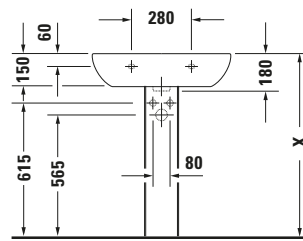

Waschtisch

Basis Angaben

Langbezeichnung	Duravit D-Code Waschtisch 650 mm Weiß Hochglanz, Hahnlochbank, Anzahl Hahnlöcher pro Waschplatz: 1, Überlauf – 2310650000
-----------------	---

Beschreibungstexte

Ausschreibungstext	Duravit D-Code Waschtisch Weiß Hochglanz 650 mm, Designer: sieger design, Sanitärkeramik, Wandhängend, Überlauf, Position Ablauf: Mitte, Von unten glasiert, Anzahl Becken: 1, Beckenform: Oval, Position Becken: Mitte, Position Hahnloch: Mitte, Weiß Hochglanz, Geeignet für Halbsäule, Hahnlochbank, CE-Kennzeichen-1: EN 14688, EAN Nr.: 4021534344046, Artikelgewicht: 21,6 kg, Beckenbreite: 565 mm, Beckentiefe: 325 mm, Abmessungen (Breite / Länge x Tiefe / Breite x Höhe): 650 x 500 x 180 mm, Artikel Nr.: 2310650000
--------------------	--

Spezifikationen

Farbe	
Farbwert	Weiß
Innenfarbe	Weiß
Außenfarbe	Weiß
Glanzgrad	Hochglanz
Glanzgrad Innen	Hochglanz
Glanzgrad Außen	Hochglanz
Überlauf	
Überlauf	✓
Waschplatz	
Anzahl Hahnlöcher pro Waschplatz	1
Material	
Material	Keramik

Features

Waschplatz	
Hahnlochbank	✓
Waschtisch	
Von unten glasiert	✓

Logistik

Artikelgewicht	21,6 kg
----------------	---------

Passende Produkte

Passende Artikel	
	Push-open Ventil # 005052 Universal
	Halbsäule # 085718 D-Code