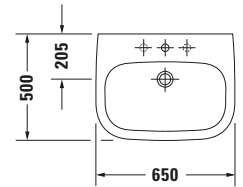

Waschtisch

Basis Angaben

Langbezeichnung	Duravit D-Code Waschtisch 650 mm Weiß Hochglanz, Hahnlochbank, Anzahl Hahnlöcher pro Waschplatz: 1, Überlauf – 2310650000
-----------------	---

Beschreibungstexte

Ausschreibungstext	Duravit D-Code Waschtisch Weiß Hochglanz 650 mm, Designer: sieger design, Sanitärkeramik, Wandhängend, Überlauf, Position Ablauf: Mitte, Von unten glasiert, Anzahl Becken: 1, Beckenform: Oval, Position Becken: Mitte, Position Hahnloch: Mitte, Weiß Hochglanz, Geeignet für Halbsäule, Hahnlochbank, CE-Kennzeichen-1: EN 14688, EAN Nr.: 4021534344046, Artikelgewicht: 21,6 kg, Beckenbreite: 565 mm, Beckentiefe: 325 mm, Abmessungen (Breite / Länge x Tiefe / Breite x Höhe): 650 x 500 x 180 mm, Artikel Nr.: 2310650000
--------------------	--

Spezifikationen

Farbe	
Farbwert	Weiß
Innenfarbe	Weiß
Außenfarbe	Weiß
Glanzgrad	Hochglanz
Glanzgrad Innen	Hochglanz
Glanzgrad Außen	Hochglanz
Überlauf	
Überlauf	✓
Waschplatz	
Anzahl Hahnlöcher pro Waschplatz	1
Material	
Material	Keramik

Features

Waschplatz	
Hahnlochbank	✓
Waschtisch	
Von unten glasiert	✓

Logistik

Artikelgewicht	21,6 kg
----------------	---------

Passende Produkte

Passende Artikel	
	Push-open Ventil # 005052 Universal
	Halbsäule # 085718 D-Code