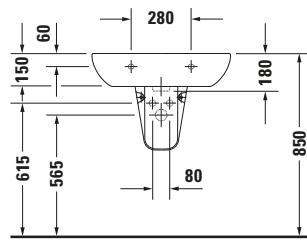

Waschtisch

Basis Angaben

Langbezeichnung	Duravit D-Code Waschtisch 650 mm Weiß Hochglanz, Hahnlochbank, Anzahl Hahnlöcher pro Waschplatz: 1, Überlauf – 2310650000
-----------------	---

Beschreibungstexte

Ausschreibungstext	Duravit D-Code Waschtisch Weiß Hochglanz 650 mm, Designer: sieger design, Sanitärkeramik, Wandhängend, Überlauf, Position Ablauf: Mitte, Von unten glasiert, Anzahl Becken: 1, Beckenform: Oval, Position Becken: Mitte, Position Hahnloch: Mitte, Weiß Hochglanz, Geeignet für Halbsäule, Hahnlochbank, CE-Kennzeichen-1: EN 14688, EAN Nr.: 4021534344046, Artikelgewicht: 21,6 kg, Beckenbreite: 565 mm, Beckentiefe: 325 mm, Abmessungen (Breite / Länge x Tiefe / Breite x Höhe): 650 x 500 x 180 mm, Artikel Nr.: 2310650000
--------------------	--

Spezifikationen

Farbe	
Farbwert	Weiß
Innenfarbe	Weiß
Außenfarbe	Weiß
Glanzgrad	Hochglanz
Glanzgrad Innen	Hochglanz
Glanzgrad Außen	Hochglanz
Überlauf	
Überlauf	✓
Waschplatz	
Anzahl Hahnlöcher pro Waschplatz	1
Material	
Material	Keramik

Features

Waschplatz	
Hahnlochbank	✓
Waschtisch	
Von unten glasiert	✓

Logistik

Artikelgewicht	21,6 kg
----------------	---------

Passende Produkte

Passende Artikel	
	Push-open Ventil # 005052 Universal
	Halbsäule # 085718 D-Code