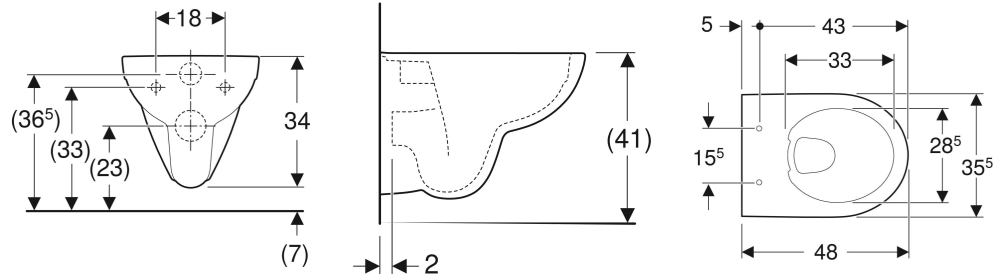

Geberit Renova Compact Wand-WC Tiefspüler, verkürzte Ausladung, Rimfree

VERWENDUNGSZWECKE

- Für UP-Spülkästen
- Für Druckspüler

EIGENSCHAFTEN

- Wandhängend

- Tiefspül-WC
- Abgang horizontal
- Typ 1, Vollmenge 6 / 5 / 4 l, nach EN 997
- Spült mit 4 l
- Spülrandlose WC-Keramik mit Rimfree-Spültechnik
- Verkürzte Ausladung

TECHNISCHE DATEN

Werkstoff Sanitärkeramik
 Befestigungsabstand 18 cm

ZUSÄTZLICH ZU BESTELLEN

- WC-Sitz

Art.-Nr.	Farbe / Oberfläche	B cm	H cm	T cm	Abgang	VE1 St.	VE2 St.
502.297.01.1	weiß	35.5	34	48	horizontal	1	16