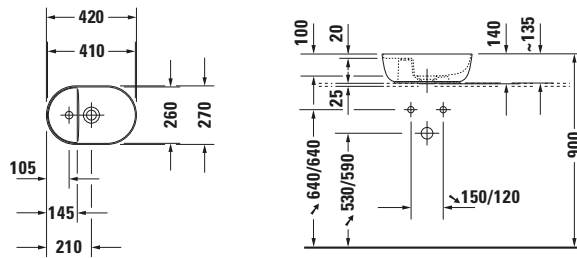

Aufsatzbecken

Basis Angaben

Langbezeichnung	Duravit Luv Aufsatzbecken 420 mm Innenfarbe Weiß Hochglanz, Aussenfarbe Weiß Seidenmatt, Hahnlochbank, Anzahl Hahnlöcher pro Waschplatz: 1, Geschliffen – 03814226001
-----------------	---

Spezifikationen

Farbe	
Farbwert	Weiß
Innenfarbe	Weiß
Aussenfarbe	Weiß
Glanzgrad	
Glanzgrad Innen	Hochglanz
Glanzgrad Außen	Seidenmatt
Waschplatz	
Anzahl Hahnlöcher pro Waschplatz	1
Material	
Material	Keramik

Features

Oberflächenveredelung	
WonderGliss	✓
Waschtisch	
Geschliffen	✓
Waschplatz	
Hahnlochbank	✓

Logistik

Artikelgewicht	5,4 kg
----------------	--------

Beschreibungstexte

Ausschreibungstext	Duravit Luv Aufsatzbecken Innenfarbe Weiß Hochglanz, Aussenfarbe Weiß Seidenmatt 420 mm, Designer: Cecilie Manz, Duraceram®, Aufsatz, Ohne Überlauf, Position Ablauf: Mitte, Geschliffen, Anzahl Becken: 1, Beckenform: Oval, Position Becken: Links, Position Hahnloch: Seitlich, Innenfarbe Weiß Hochglanz, Aussenfarbe Weiß Seidenmatt, Geeignet für Möbel, Hahnlochbank, Inkl. Keramische Ventilabdeckhaube, Inkl. Schaftventil, CE-Kennzeichen-1: EN 14688, EAN Nr.: 4053424442488, Artikelgewicht: 5,4 kg, Beckenbreite: 410 mm, Beckentiefe: 260 mm, Abmessungen (Breite / Länge x Tiefe / Breite x Höhe): 420 x 270 x 140 mm, WonderGliss, Artikel Nr.: 03814226001
--------------------	---