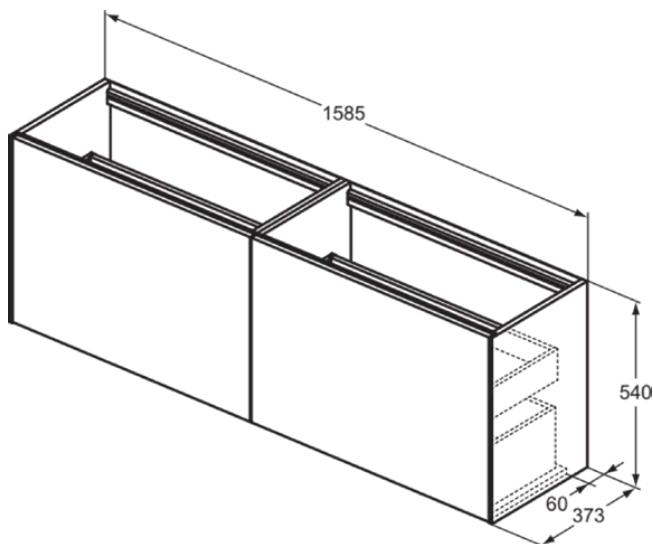

CONCA

T3996Y4

CONCA | Waschtisch-Unterschrank 1585x373x540 mm in eiche geflammt furnier, 4 Schubladen | Grifflos, Vollauszug, Push-to-open, SoftClosing, Vormontiert, Nachhaltig gewonnenes Holz, Echtholz furnier

Bild & Zeichnung

Allgemeine Informationen

Produktkategorie:	Möbel
Produktart:	Waschtisch-Unterschrank
Marke:	Ideal Standard
Kollektion:	CONCA
Designer:	Palomba Serafini Associati
Colour:	Y4 - Eiche Geflammt Furnier
Oberflächenbeschaffenheit:	Matt
Höhe (mm):	540
Breite (mm):	1585
Ausladung (mm):	373
Befestigungsart:	Befestigungsset
Nettogewicht (kg):	61.30
EAN Code:	8014140462941

CONCA

T3996Y4

CONCA | Waschtisch-Unterschrank 1585x373x540 mm in eiche geflammt furnier, 4 Schubladen | Grifflos, Vollauszug, Push-to-open, SoftClosing, Vormontiert, Nachhaltig gewonnenes Holz, Echtholzfurnier