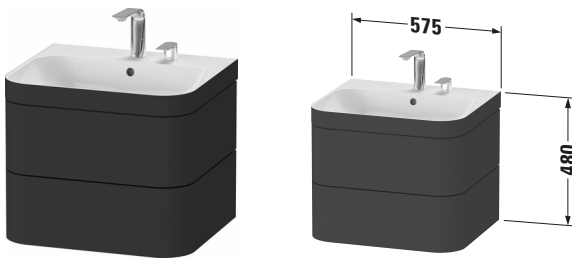

Happy D.2 # HP4635E8080

Design by sieger design

c-bonded Set wandhängend

Basis Angaben	
Langbezeichnung	Duravit Happy D.2 c-bonded Set wandhängend, Graphit Supermatt, Halbrund, Anzahl Schubkästen: 2, Tip-on Technik – HP4635E8080

Spezifikationen	
Keramik	
Anzahl Waschplätze	1
Anzahl Becken	1
Position Becken	Mitte
Anzahl Hahnlöcher pro Waschplatz	2
Griff	
Ausführung Griff	Grifflos
Front	
Farbwert Front	Graphit
Glanzgrad Front	Supermatt
Material Front	Hochverdichtete Dreischicht-Holzspanplatte
Korpus	
Farbwert Korpus	Graphit
Glanzgrad Korpus	Supermatt
Material Korpus	Hochverdichtete Dreischicht-Holzspanplatte
Oberfläche Korpus	Dekor

Features	
Set Attribute	
Hahnlochbank	Ja
Tip-on Technik	✓
Selbsteinzug mit Dämpfung	✓
Siphonausschnitt	✓
Schürze	✓

Lieferumfang	
Inkl. Raumsparsiphon	✓
Montage	
Inkl. Befestigungsmaterial	✓
Technische Dokumentation	
Inkl. Pflegeanleitung	digital und gedruckt
Inkl. Montageanleitung	digital und gedruckt
Set Attribute	
Inkl. Schaftventil	Nein
Inkl. Ablaufventil	Ja
Inkl. Push-Open Ventil	Ja

Passende Produkte	
Passende Artikel	
	Einrichtungssystem Set # UV0501 Universal

Vermaßung	
Breite / Länge	575 mm
Höhe	480 mm
Tiefe / Breite	490 mm
Min. Wandabstand	0 mm

Weitere Informationen finden Sie hier