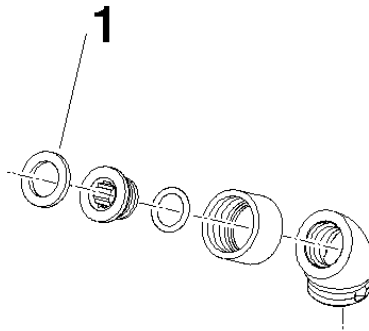

Bogen 35° - Platin gebürstet

SERIENNEUTRAL

---

28 411 970

Bogen 35° - Platin gebürstet

SERIENNEUTRAL

---

28 411 970

### Ersatzteilstückliste

Nr.	Artikelnummer	Benennung	Verbaumenge	Lieferzeit
1	90 14 20 002 00 90	Dichtung Vf 3110, 18,5 x 12,0 x 2,0 mm -	1,00	2