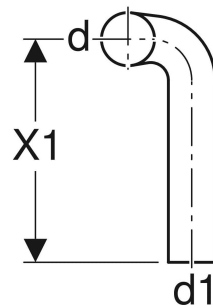

Geberit Spülbogen 90°, 28 x 21 cm, rechts gekröpft

VERWENDUNGSZWECKE

- Zum Verbinden von tief- und halbhochhängenden AP-Spülkästen mit versetzt montierten WCs

TECHNISCHE DATEN

Werkstoff

PVC

Art.-Nr.	Farbe / Oberfläche	d, ø mm	d1, ø mm	arc °	A cm	X cm	X1 cm	VE1 St.
118.118.11.1	weiß-alpin	50	44	90	18	28	21	1