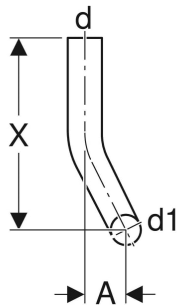

Geberit Spülbogen 90°, 28 x 21 cm, rechts gekröpft

VERWENDUNGSZWECKE

- Zum Verbinden von tief- und halbhochhängenden AP-Spülkästen mit versetzt montierten WCs

TECHNISCHE DATEN

Werkstoff

PVC

Art.-Nr.	Farbe / Oberfläche	d, ø mm	d1, ø mm	arc °	A cm	X cm	X1 cm	VE1 St.
118.118.11.1	weiß-alpin	50	44	90	18	28	21	1