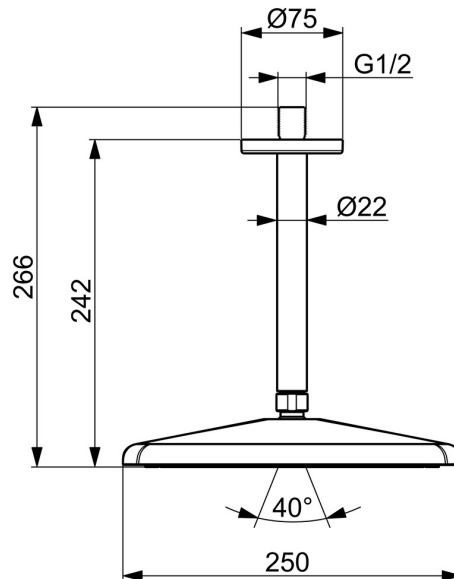

EAN: 4057304021299
static.hansa.com/4727034033

HANSA AURELIA. Eine Harmonie aus Einfachheit und Eleganz.

AURELIA schöpft das Design aus den exquisiten Elementen der wilden Natur. Die sanfte Kurve eines winzigen Wassertropfens dient als Vorlage für unsere Hand- und Kopfbrausen und vervollständigt das Design mit Eleganz.

Stehen Sie unter dem fallenden Wasser, um eine Symphonie der Empfindungen zu erleben, da das clevere Design eine effiziente Wasserverteilung gewährleistet und den gesamten Körper in erfrischendem und belebendem Komfort umhüllt.

Erhöhen Sie Ihr tägliches Ritual mit HANSA AURELIA, wo jeder Tropfen zu einer Feier der persönlichen Schönheit wird.

250mm Kopfbrause
Dichtungsinstallation

ERHÖHEN SIE IHR DUSCHVERGNÜGEN

- Dusche
- Deckenmontage
- Matt-Schwarz
- Kopfbrause, Schwenkbares Kugelgelenk, Anti-Kalk-Technik
- Entspannend - Sanfter Wasserstrahl, angenehm für den ganzen Körper
- 1-strahlig