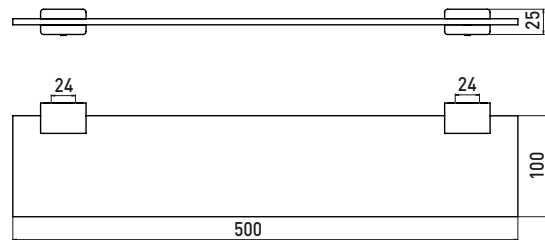

## PRODUKTINFORMATION

Ablage, Kristallglas klar, 500 mm chrom

Art.-Nr.3510 001 50