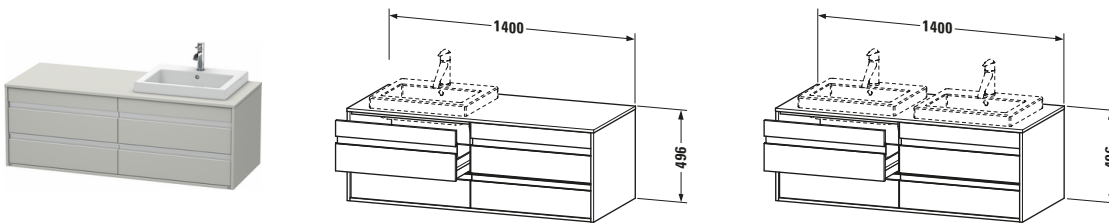

**Konsolenwaschtischunterbau wandhängend**

Basis Angaben	
Langbezeichnung	Duravit Ketho Konsolenwaschtischunterbau wandhängend, Betongrau Matt, Rechteckig, Anzahl Ausschnitte: 1, Anzahl Schubkästen: 4 – KT6757R0707

Features	
Selbsteinzug mit Dämpfung	✓
Siphonausschnitt	✓
Schürze	✓
Hahnlochbohrungen möglich	✓

Weitere Informationen finden Sie hier

<https://pro.duravit.de/p/KT6757R0707>

Spezifikationen	
Anzahl Ausschnitte	1
Anzahl Schubkästen	4
Für Anzahl Waschtische	1
Montagegrad	Montiert
Waschplatz	
Position Becken	Rechts
Montage	
Montageart	Wandhängend / Wandmontage
Farbe	
Farbwert	Betongrau
Glanzgrad	Matt
Front	
Farbwert Front	Betongrau
Glanzgrad Front	Matt
Korpus	
Glanzgrad Korpus	Matt
Material Korpus	Hochverdichtete Dreischicht-Holzspanplatte
Oberfläche Korpus	Dekor
Konsole	
Farbwert Konsole	Betongrau
Glanzgrad Konsole	Matt
Material Konsole	Hochverdichtete Dreischicht-Holzspanplatte
Oberfläche Konsole	Dekor
Griff	
Ausführung Griff	Griffleiste
Anzahl Griffe	4
Farbwert Griff	Silber

Lieferumfang	
Inkl. Konsolenplatte	✓
Montage	
Inkl. Befestigungsmaterial	✓
Technische Dokumentation	
Inkl. Montageanleitung	digital und gedruckt

Logistik	
Artikelgewicht	48,5 kg
Verkaufsverpackung	
Art Verkaufsverpackung	Karton
Menge / Verkaufsverpackung	1 Stk.
Ab Werk verpackt	✓
Breite Verkaufsverpackung inkl. Artikel	612 mm
Höhe Verkaufsverpackung inkl. Artikel	1440 mm
Tiefe Verkaufsverpackung inkl. Artikel	547 mm
Gewicht Verkaufsverpackung inkl. Artikel	54 kg
Anzahl Packstücke	1

Vermaßung	
Breite / Länge	1400 mm
Höhe	496 mm
Tiefe / Breite	550 mm
Min. Wandabstand	0 mm

Passende Produkte	
Passende Artikel	
	Raumsparsiphon # 005076 Universal