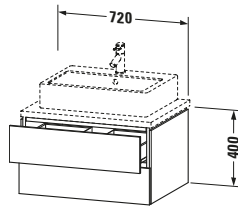

Konsolenwaschtischunterbau wandhängend

Basis Angaben	
Langbezeichnung	Duravit L-Cube Konsolenwaschtischunterbau wandhängend, Leinen Matt, Rechteckig, Anzahl Schubkästen: 2, Tip-on Technik – LC581607575

Lieferumfang	
Montage	
Inkl. Befestigungsmaterial	✓
Technische Dokumentation	
Inkl. Montageanleitung	digital und gedruckt

Passende Produkte	
Passende Artikel	
	Raumsparsiphon # 005076 Universal
	Einrichtungssystem Set # UV0502 Universal

Spezifikationen	
Anzahl Schubkästen	2
Für Anzahl Waschtische	1
Montagegrad	Montiert
Waschplatz	
Position Becken	Mitte
Montage	
Montageart	Konsolenmontage / Wandhängend / Wandmontage
Farbe	
Farbwert	Leinen
Glanzgrad	Matt
Front	
Farbwert Front	Leinen
Glanzgrad Front	Matt
Korpus	
Glanzgrad Korpus	Matt
Material Korpus	Hochverdichtete Dreischicht-Holzspanplatte
Oberfläche Korpus	Dekor
Griff	
Ausführung Griff	Grifflos

Logistik	
Artikelgewicht	30,4 kg
Verkaufsverpackung	
Art Verkaufsverpackung	Karton
Menge / Verkaufsverpackung	1 Stk.
Ab Werk verpackt	✓
Breite Verkaufsverpackung inkl. Artikel	630 mm
Höhe Verkaufsverpackung inkl. Artikel	860 mm
Tiefe Verkaufsverpackung inkl. Artikel	565 mm
Gewicht Verkaufsverpackung inkl. Artikel	35 kg
Anzahl Packstücke	1

Vermaßung	
Breite / Länge	720 mm
Höhe	400 mm
Tiefe / Breite	547 mm
Min. Wandabstand	20 mm

Notwendige Artikel	
	Konsole # LC103C L-Cube
	Konsole # LC107C L-Cube
	Konsole # LC102C L-Cube
	Konsole # LC106C L-Cube

Weitere Informationen finden Sie hier

<https://pro.duravit.de/p/LC581607575>