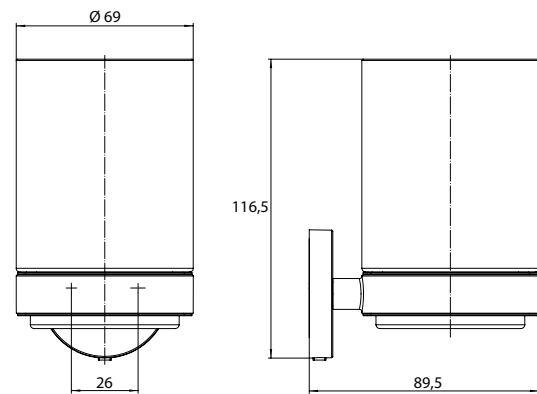

PRODUKTINFORMATION

Glashalter weiss

Art.-Nr.4320 139 00

Kristallglas, klar