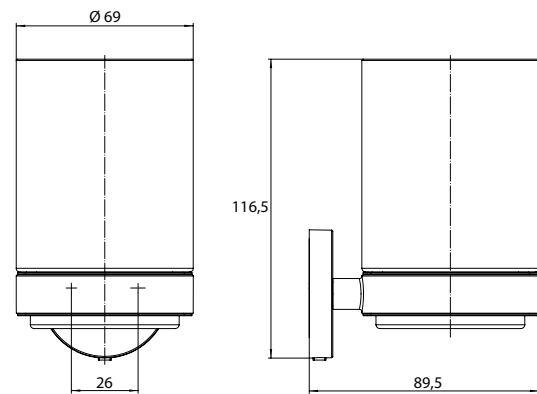

PRODUKTINFORMATION

Glshalter weiß

Art.-Nr.4320 139 00

Kristallglas, klar