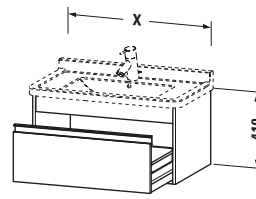

Waschtischunterbau wandhängend

Basis Angaben	
Langbezeichnung	Duravit Ketho Waschtischunterbau wandhängend, Basalt Matt, Rechteckig, Anzahl Auszüge: 1 – KT666504343

Spezifikationen	
Anzahl Auszüge	1
Für Anzahl Waschtische	1
Montagegrad	Montiert

Waschplatz	
Position Becken	Mitte

Montage	
Montageart	Montage unter Waschtisch / Wandhängend / Wandmontage

Farbe	
Farbwert	Basalt
Glanzgrad	Matt

Front	
Farbwert Front	Basalt
Glanzgrad Front	Matt

Korpus	
Glanzgrad Korpus	Matt
Material Korpus	Hochverdichtete Dreischicht-Holzspanplatte
Oberfläche Korpus	Dekor

Griff	
Ausführung Griff	Griffleiste
Anzahl Griffe	1
Farbwert Griff	Silber

Features	
Inneneinteilung	Optional
Selbsteinzug mit Dämpfung	✓

Lieferumfang	
Montage	
Inkl. Befestigungsmaterial	✓
Technische Dokumentation	
Inkl. Montageanleitung	digital und gedruckt

Logistik	
Artikelgewicht	23,5 kg

Verkaufsverpackung	
Art Verkaufsverpackung	Karton
Menge / Verkaufsverpackung	1 Stk.
Ab Werk verpackt	✓
Breite Verkaufsverpackung inkl. Artikel	500 mm
Höhe Verkaufsverpackung inkl. Artikel	1040 mm
Tiefe Verkaufsverpackung inkl. Artikel	500 mm
Gewicht Verkaufsverpackung inkl. Artikel	28 kg
Anzahl Packstücke	1

Vermaßung	
Breite / Länge	1000 mm
Höhe	410 mm
Tiefe / Breite	455 mm
Min. Wandabstand	0 mm

Passende Produkte	
Passende Artikel	
	Waschtisch # 030410 Starck 3
	Raumsparsiphon # 005076 Universal
	Inneneinteilung # UV9845 Universal
Notwendige Artikel	
	Raumsparsiphon # 005076 Universal
	Waschtisch # 030410 Starck 3

Weitere Informationen finden Sie hier

<https://pro.duravit.de/p/KT666504343>