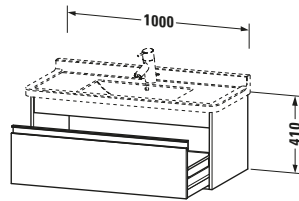

Waschtischunterbau wandhängend

Basis Angaben	
Langbezeichnung	Duravit Ketho Waschtischunterbau wandhängend, Basalt Matt, Rechteckig, Anzahl Auszüge: 1 – KT666504343

Spezifikationen	
Anzahl Auszüge	1
Für Anzahl Waschtische	1
Montagegrad	Montiert

Waschplatz	
Position Becken	Mitte

Montage	
Montageart	Montage unter Waschtisch / Wandhängend / Wandmontage

Farbe	
Farbwert	Basalt
Glanzgrad	Matt

Front	
Farbwert Front	Basalt
Glanzgrad Front	Matt

Korpus	
Glanzgrad Korpus	Matt
Material Korpus	Hochverdichtete Dreischicht-Holzspanplatte
Oberfläche Korpus	Dekor

Griff	
Ausführung Griff	Griffleiste
Anzahl Griffe	1
Farbwert Griff	Silber

Features	
Inneneinteilung	Optional
Selbsteinzug mit Dämpfung	✓

Lieferumfang	
Montage	
Inkl. Befestigungsmaterial	✓
Technische Dokumentation	
Inkl. Montageanleitung	digital und gedruckt

Vermaßung	
Breite / Länge	1000 mm
Höhe	410 mm
Tiefe / Breite	455 mm
Min. Wandabstand	0 mm

Passende Produkte	
Passende Artikel	
	Waschtisch # 030410 Starck 3
	Raumsparsiphon # 005076 Universal
	Inneneinteilung # UV9845 Universal
Notwendige Artikel	
	Raumsparsiphon # 005076 Universal
	Waschtisch # 030410 Starck 3